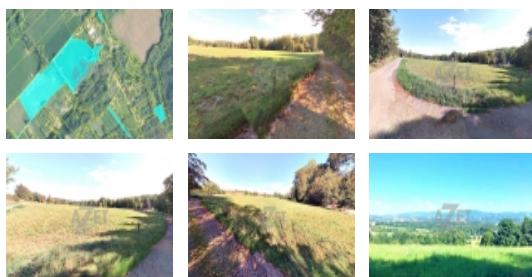

Prodej pozemku 25 075 m2, zemědělská půda, Český Těšín, Mistřovice (okres Karviná) - exkluzivně

Nemovitost nabízí

AZET reality

Vítkovická 3276/2A
Ostrava
70200

Realitní makléř

ijochim@azetrealty.cz

Prodej, zemědělská půda, 25.075 m2 Mistřovice

ČÍSLO ZAKÁZKY: 1376/4500 TYP ZAKÁZKY: prodej

LOKALITA: Český Těšín, Mistřovice (okres Karviná)

Prodej, zemědělská půda, 25.075 m2 Mistřovice

Nabízíme Vám pozemek v katastrálním území Mistřovice, kousek od Českého Těšína, vhodný pro přímé hospodaření nebo jako stabilní investice. Jedná se o prodej 25% vlastnictví, tedy držení pozemku ve výlučném vlastnictví. (1/4 vlastnického podílu.)

Celková výměra prodeje je 25.075 m2 a na pozemcích je orná půda, travní porost, les, vodní plocha. V současné době uzavřena pachtovní smlouva.

Pozemky jsou vhodné jako dlouhodobá investice do vašeho portfolia. Správně spravovaná zemědělská půda může přispět k udržení biodiverzity, ochraně vodních zdrojů a boji proti erozi půdy.

Převažující část území pokrývá zemědělská půda. Ves lidem nabízí klidné, upravené prostředí a bohatý společenský život. Krajina na území obce má rovinný až mírně zvlněný terén. Jižní část katastru zaujímá lesní celek lákající k procházkám.

Tento skvělý kousek zemědělské půdy nabízíme za atraktivní cenu. Na pozemek je přístup zajištěn obecní komunikací. V ceně je zahrnuta i provize, což zajišťuje transparentnost a jednoduchost obchodu. Cena půdy v čase roste, s koupí proto dlouho neváhejte.

Zajišťujeme rychlý prodej připravíme kupní smlouvy a v případě zájmu Vám zajistíme ostatní právní služby. Zaručíme Vám jednoduchý a transparentní prodej.

CENA: (za nemovitost) **900 000,- Kč**

Informace o nemovitosti

Číslo podlaží v domě	1
Vlastní pozemek (m2)	25075
Umístění objektu	okrajová zástavba
Celková plocha (m2)	25075
Plocha parcely (m2)	25075