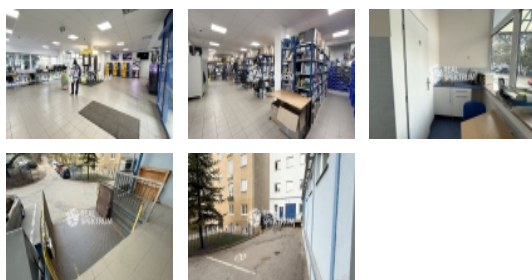

Nemovitost nabízí

REAL SPEKTRUM a.s.

Lidická 77, Brno, 602 00