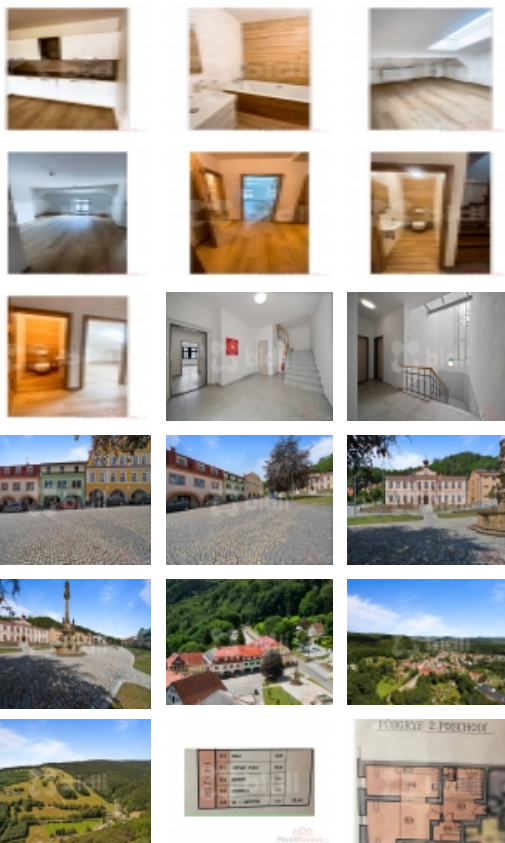

Pronájem bytu 3+kk, 94 m2, OV, Žacléř (okres Trutnov), ul. Rýchorské náměstí - exkluzivně

Pronájem bytu 3+kk v centru Žacléře

ČÍSLO ZAKÁZKY: 226851 TYP ZAKÁZKY: pronájem

LOKALITA: Žacléř (okres Trutnov), Rýchorské náměstí

Pronájem bytu 3+kk v centru Žacléře

Nabízíme k pronájmu prostorný byt o dispozici 3+kk s podlahovou plochou 94 m2 v kompletně zrekonstruovaném domě na náměstí v Žacléři.

Nájem je 17 000 Kč za měsíc + náklady na energie. Dále je požadována vratná kauce majiteli bytu a provize RK, která činí 1 nájem + dph.

Budova prošla rozsáhlou rekonstrukcí, která zahrnuje nejen samotné byty, ale i společné prostory a fasádu. Celkem je v budově šest bytových jednotek. V domě je společná kolárna/lyžárna.

Byt je situován prvním patře s výhledem na malebné náměstí.

Dispozice bytu: Prostorná vstupní chodba, kuchyňská linka s vestavěnými spotřebiči spojená s obývacím pokojem, dvě ložnice, koupelna a samostatná toaleta. Vytápění je řešeno centrálně plynovým kotlem.

Žacléř je malebné město v Krkonoších, které nabízí bohaté možnosti pro sportovní i rekreační vyžití. V zimě oceníte blízkost sjezdovek a lyžařských areálů, přímo v Žacléři se nachází Ski areál Prkenný Důl, který je ideální pro rodiny.

V létě je oblast ideální pro turistiku, cykloturistiku a další venkovní aktivity. Okolní příroda nabízí mnoho značených turistických tras, které vás zavedou do krásných krkonošských lesů a hor.

V okolí Žacléře jsou i další turistické cíle a krásná příroda. Přímo v Žacléři se každoročně pořádají různé kulturní, sportovní a společenské akce.

Výhodou bytu jsou také nízké provozní náklady.

Občanská vybavenost:

- Parkování zdarma na náměstí a na přilehlém parkovišti