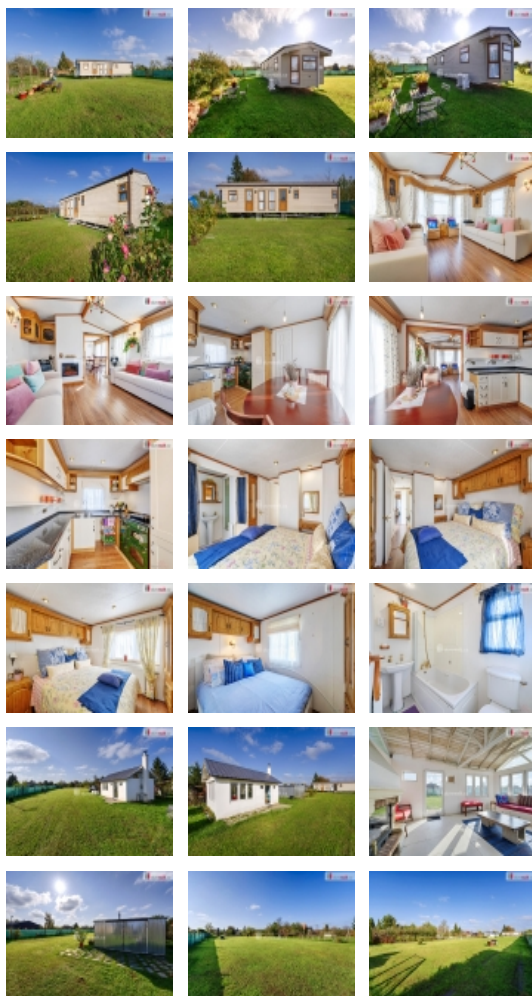

Tato nemovitost představuje skvělou příležitost pro ty, kteří hledají klidné místo k odpočinku a rekreaci.

Zahrada se skládá ze tří pozemků:

- první pozemek o výměře 304 m slouží jako příjezdová cesta
- druhý o velikosti 799 m je ideální je využíván aktuálně jako zahrada
- třetí a největší pozemek o rozloze 837 m, nabízí plně vybavený zahradní domek s krbem a proskleným výhledem do zahrady, plechovou garáž pro uskladnění náradí a vybavení a také obytný mobilheim, na který je vyřízená také pojistná smlouva.

Mobilheim je komfortně zařízen k dispozici je kuchyně, jídelna, obývací pokoj, ložnice, další pokoj a dvě koupelny, což zajišťuje veškeré pohodlí pro dlouhodobé pobyty. Vytápění zajišťuje elektrický krb v obývacím pokoji, k dispozici je i klimatizace (pro chlazení i vytápění).

Na pozemku je zavedena elektřina a vlastní studna, celý pozemek je oplocený. Příjezd je bezproblémový a lokalita je klidná a přitom snadno dostupná. Tento pozemek je ideální pro ty, kteří chtějí mít soukromí a prostor pro relaxaci, a zároveň oceňují pohodlí a komfort. Neváhejte a kontaktujte nás pro více informací a sjednání prohlídky této jedinečné zahrady. Uvedená cena je bez provize realitní kanceláře, která je ve výši 4% z kupní ceny (k provizi bude připočteno DPH). Ev. číslo: 648965.

CENA: (za nemovitost) **5 500 000,- Kč**