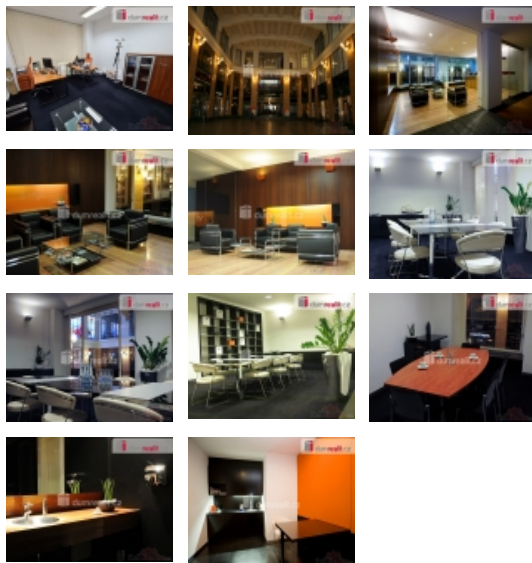

Informace o nemovitosti

Druh objektu	cihlová
Stav objektu	po rekonstrukci
Energetická třída	C - Úsporná
Vybaveno	Nezařízeno
Užitná plocha (m²)	19
Druh prostor	Kanceláře