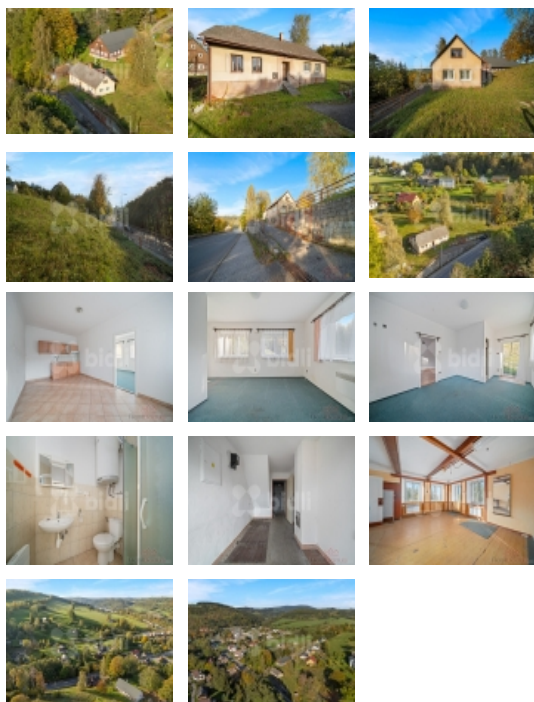

Informace o nemovitosti