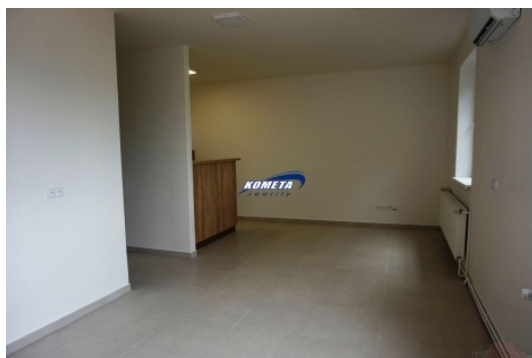

Pronájem komerčního objektu : Administrativní b., Dambořice (okres Hodonín)

Pronájem komerčních prostor Dambořice

ČÍSLO ZAKÁZKY: 220/3836 TYP ZAKÁZKY: pronájem

LOKALITA: Dambořice (okres Hodonín)

Pronájem komerčních prostor Dambořice

Pronájem komerčních prostor o velikosti jednotlivých místností od 21 do 42 m² s celkovou plochou k pronájmu 170 m²). Prostory jsou vhodné jako kanceláře, kadeřnictví, kosmetika, vzorkovna apod. Možnost internetu, součástí klimatizace, parkovací místo, vybavená kuchyňka a toaleta součástí větších prostor jinak společné na chodbě. Reprezentativní prostory po kompletní rekonstrukci jsou ihned k dispozici. Energetický štítek je ve zpracování a z toho důvodu uvádíme G. Objekt leží cca 1 km od obce Dambořice s dobrou dostupností autem nebo autobusem (zastávka přímo u objektu). Více informací v RK.

CENA: (za m² / měsíc) **300,- Kč**

Informace o nemovitosti

Číslo podlaží v domě	2
Počet podlaží objektu	2
Celková podlahová plocha (m²)	21
Druh objektu	cihlová
Stav objektu	po rekonstrukci
Energetická třída	G - Mimořádně neekonomická
Vlastní pozemek (m²)	170
Umístění objektu	okrajová zástavba
Vybaveno	Částečně zařízeno
Elektřina	230 V
Připojení na internet	Jiné
Celková plocha (m²)	21
Účel budovy	Administrativní b.

Nemovitost nabízí

Komete reality s.r.o.

Realitní makléř

Rymeš Miroslav

Mobil: +420 777 555 129

rymes@kometeareality.cz