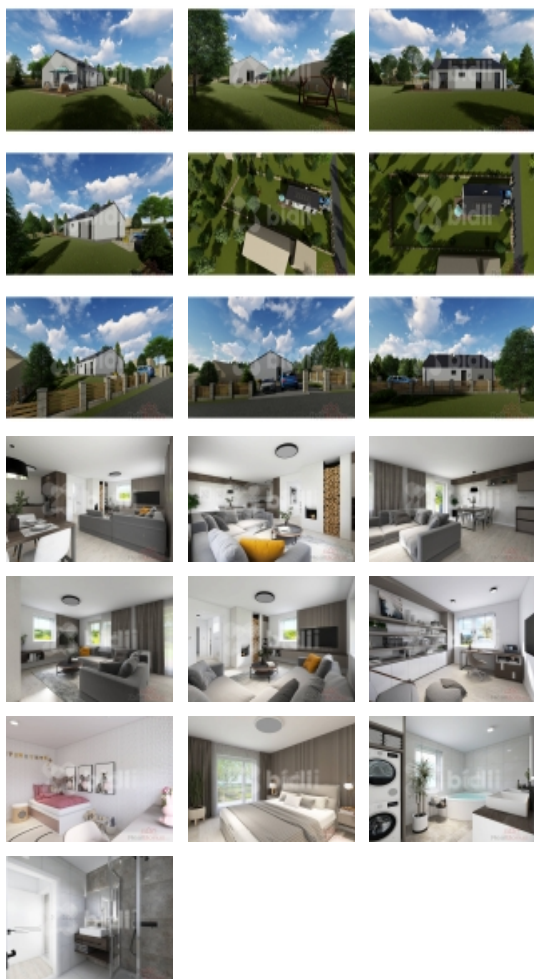

Informace o nemovitosti

Druh objektu	dřevěná
Stav objektu	novostavba
Vlastnictví	osobní
Vlastní pozemek (m²)	1207
Vybaveno	Nezařizeno
Topení	Lokální - elektrické
Elektřina	230 V
Voda	vlastní studna