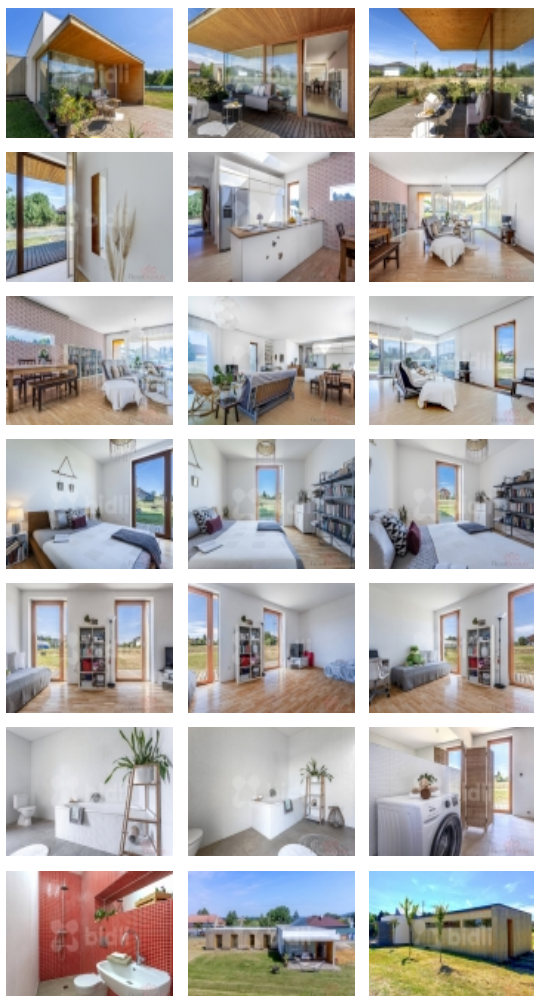

LOKALITA: Písková Lhota (okres Mladá Boleslav)

Dovolujeme si vám exkluzivně nabídnout výjimečný dům s pozemkem v obci Písková Lhota u Mladé Bolesla

Nemovitost o celkové rozloze 3 435 m² se skládá z rodinného domu o zastavěné ploše 190 m² a pozemku o výměře 3 245 m².

Dům byl kolaudován v r. 2011 a je postaven s dutých cihel Porotherm s vnitřní polystyrenovou izolací.

Vnitřní dispozice je 4+kk se dvěma koupelnami. Detailní půdorys najdete ve fotogalerii.

V celém domě jsou moderní dřevěná okna a v každé místnosti francouzské dveře s možností výstupu na terasu s JZ orientací.