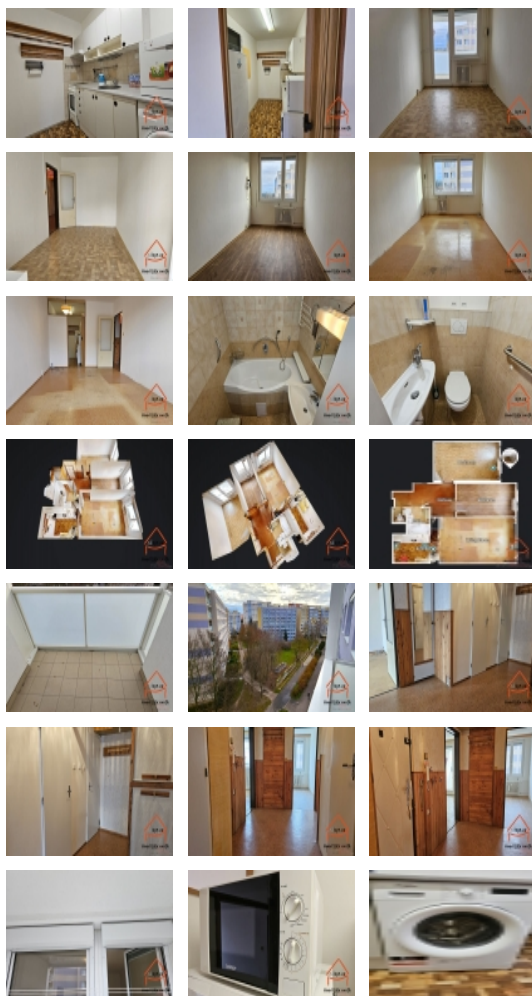

Pronájem bytu 3+kk, 66 m2, OV, Praha 4, Chodov, ul. Klírova

Pronájem 3+kk/L/S, 66 m2, metro Chodov, Praha 11, ul. Klírova

ČÍSLO ZAKÁZKY: 01362 TYP ZAKÁZKY: pronájem

LOKALITA: Praha 4, Chodov, Klírova

Pronájem 3+kk/L/S, 66 m2, metro Chodov, Praha 11, ul. Klírova

Hledáte bydlení v bytě jen pár minut chůze od metra?
Pak mám pro vás zajímavou nabídku!

Exkluzivně nabízím k pronájmu byt 3+kk s lodžii a sklepem (cca 66 m2).

Byt se nachází v 5. patře (celkem 11) panelového domu s výtahem. Dům je ideálně situován jen 9 minut chůze od stanice metra Chodov.

Dispozice bytu je velmi praktická. Z předsíně se vchází do všech místností bytu ? tři neprůchozích pokojů (19 + 13 + 11 m2), jeden s odděleným kuchyňským koutem (7 m2), koupelny s vanou a na samostatnou toaletu.

Z jednoho pokoje se vchází na balkon (5 m2).

Dispozice na přiloženém plánu.

K bytu náleží sklepní kóje o patro níže.

Kuchyňský kout se starší kuchyňskou linkou je vybaven elektrickým sporákem, menší volně stojící myčkou nádobí, lednicí s mrazákem, mikrovlnnou troubou a pračkou.

Na oknech žaluzie a elektricky ovládané praktické předokenní rolety.

V předsíni a kuchyňském koutě jsou původní vestavěné skříně.

Byt má zděné jádro.

Dálkové vytápění a ohřev vody.

Byt v původním udržovaném stavu je vhodný např. pro spolubydlení studentů nebo pro rodinu.

Parkování před domem nebo na parkovišti.

Za poplatek je možné pronajmout hlídané parkovací stání 250 m od domu.

V okolí veškerá občanská vybavenost.

Obchodní centrum Westfield Chodov 8 minut chůze.

Nemovitost nabízí

František Havíř - AZbyť.cz

Rybná 24

110 00 Praha 1 - Staré Město