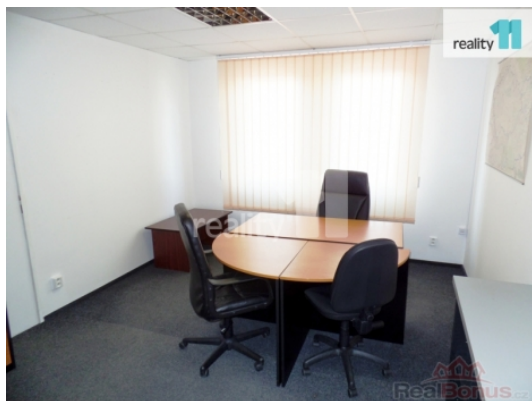

Pronájem kanceláří, Jesenice (okres Praha-západ)

Pronájem kanceláří, Jesenice (okres Praha-západ)

ČÍSLO ZAKÁZKY: 26955   TYP ZAKÁZKY: pronájem

LOKALITA: Jesenice (okres Praha-západ), Hrnčířská

Pronájem kanceláří, Jesenice (okres Praha-západ)

Poplatky paušálem 2000,-Kč/měsíc, K pronájmu kancelář v přízemní administrativní budovy, 26 m, Zdiměřice, Jesenice, Praha - západ. Kancelář se nachází v blízkosti Jesenice a Vestce. Za vodu se zde neplatí, jelikož je ze studny. Na začátku platíte 3x celkovou měsíční platbu. (1x jistota pro majitele, 1x odměna RK, 1x pronájem včetně služeb) Poplatky paušálem 2000,-Kč/měsíc Ev. číslo: 26955. Energetický štítek: G

CENA: (za měsíc) **6 990,- Kč**

Informace o nemovitosti

Druh objektu	montovaná
Stav objektu	dobrý
Energetická třída	G - Mimořádně ne hospodárná
Vybaveno	Nezařízeno
Užitná plocha (m2)	26
Druh prostor	Kanceláře

Nemovitost nabízí

Reality 11