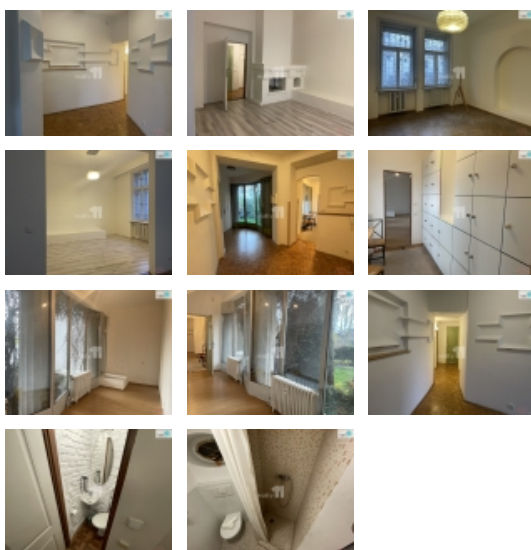

Pronájem bytu 2+1, 90 m², OV, Praha 2, Vyšehrad, ul. Rašínovo nábřeží

Nemovitost nabízí

Reality 11

Pronájem bytu 2+1, 90 m², OV, Praha 2, Vyšehrad, ul. Rašínovo nábřeží

ČÍSLO ZAKÁZKY: 26834 TYP ZAKÁZKY: pronájem

LOKALITA: Praha 2, Vyšehrad, Rašínovo nábřeží

Pronájem bytu 2+1, 90 m², OV, Praha 2, Vyšehrad, ul. Rašínovo nábřeží

Poplatky ve výši cca 5.700 Kč bez DPH + převod el. energie a plynu., k pronájmu členité a rozlehlé prostory po částečné rekonstrukci o celkové velikosti 90 m, na lukrativním místě na Praze 2 Rašínově nábřeží. Prostory vhodné i k bydlení, a to s orientací V, Z se nachází v 1.NP, cihlové architektonické vily a skládají se ze vstupní haly, chodby, 4 samostatných místností, z toho 2 jsou průchozí, a zázemí (1x koupelna s WC, 1x WC). V samotném prostoru lze nalézt také velké množství architektonických prvků, jenž mu dodávají na výjimečnosti. Na podlahách parkety, plovoucí podlaha, dlažba. Samostatný vstup přímo ze společných prostor domu, s výhledem do komunitní zahrady a klidné ulice. Vytápění prostor pomocí domovního kotle. Parkování je možné v přilehlých ulicích. Prostory s výbornou dopravní dostupností (metro B, bus, tram, vlak). Veškerá občanská vybavenost v okolí restaurace, obchody, atd. Doporučujeme. Ev. číslo: 26834. Energetický štítek: G

CENA: (za měsíc) **25 000,- Kč**

Informace o nemovitosti

Dispozice bytu	2+1
Číslo podlaží v domě	1
Počet podlaží objektu	3
Celková podlahová plocha (m²)	90
Druh objektu	cihlová
Stav objektu	velmi dobrý
Energetická třída	G - Mimořádně nevhodná
Vlastnictví	osobní
Vybaveno	Nezařazeno
Užitná plocha (m²)	90