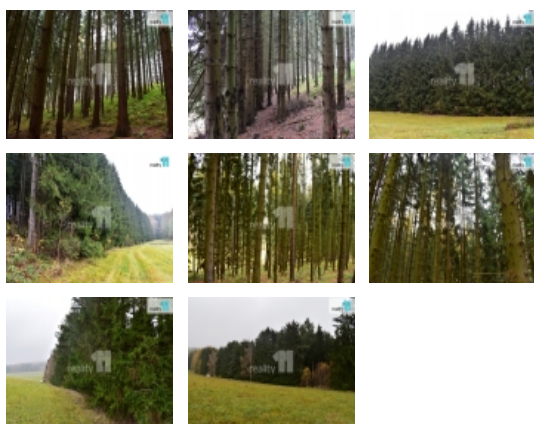

Prodej pozemku , les, Meziměstí, Ruprechtice (okres Náchod)

Prodej pozemku , les, Meziměstí, Ruprechtice (okres Náchod)

ČÍSLO ZAKÁZKY: 24907   TYP ZAKÁZKY: prodej

LOKALITA: Meziměstí, Ruprechtice (okres Náchod)

Prodej pozemku , les, Meziměstí, Ruprechtice (okres Náchod)

včetně provize a služeb, exkluzivní prodej lesního pozemku v obci Ruprechtice u Meziměstí.

Přístup k pozemku je po nezpevněné polní cestě ve vlastnictví města Meziměstí.

Lesní pozemek je na svažitém terénu od západu přístupný k polní cestě a k východu se svažuje k louce. Celková výměra je 8014 m. Dle LHO tvoří porost smrk a modřín. Stáří lesa je 70 let. Zásoba smrku je dle LHO 270 m³ a modřínu 30 m. V porostu jsou ještě břízy a jednotlivé borovice.

Parcela je v podhůří Jarořích hor v CHKO Broumovsko.

Doporučujeme prohlídku. Ev. číslo: 24907.

CENA: (za nemovitost)   **380 000,- Kč**

Nemovitost nabízí

Reality 11