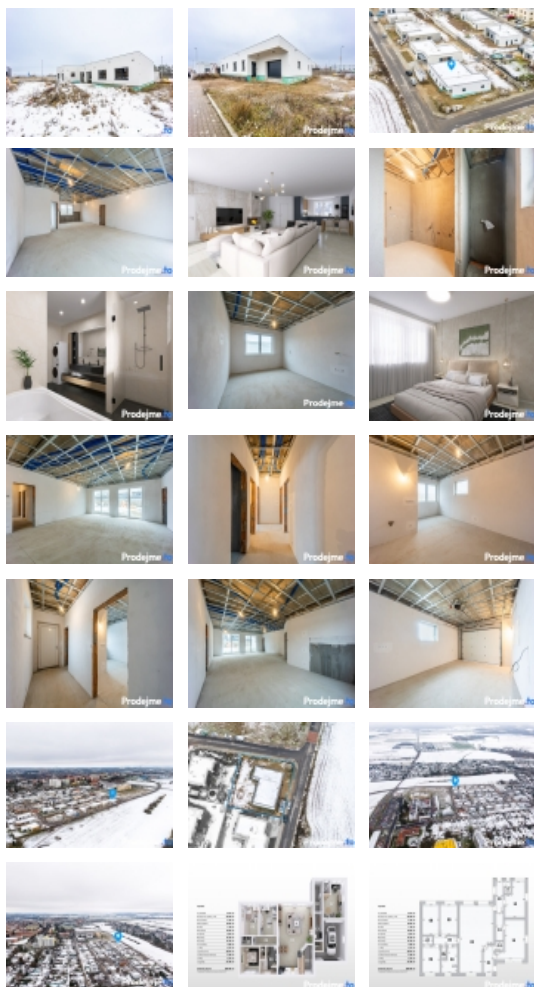

Nízké měsíční náklady a komfortní bydlení v domě zajišťují tepelné čerpadlo s rekuperací, předokenní žaluzie a o vaše bezpečí se postará kamerový systém. Součástí prodejní ceny je také dokončení koupelny se sprchovým koutem, vanou a umyvadlem včetně obkladů, které si můžete vybrat z nabídnutého vzorníku. Před domem budou také dokončeny terénní práce a bude zde udělaná dlažba.

Blízké okolí domu nabízí výbornou občanskou vybavenost. Nejbližší supermarket s potravinami budete mít 600 metrů od domu a v těsné blízkosti se nachází také poliklinika, dvě základní i mateřské školy a několik restaurací.

Zaujala vás tato mimořádná vila a chcete se sami přesvědčit o její prostorosti? Rád vás přivítám na společné prohlídce. Neváhejte mě