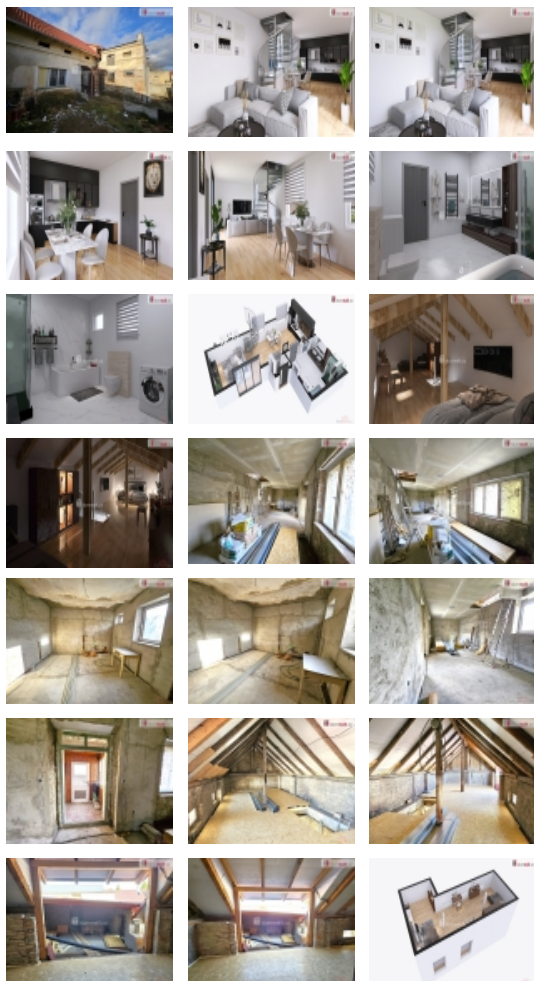

Informace o nemovitosti

Počet podlaží objektu	2
Celková podlahová plocha (m²)	80
Druh objektu	kamenná
Stav objektu	před rekonstrukcí
Energetická třída	G - Mimořádně neohospodárná