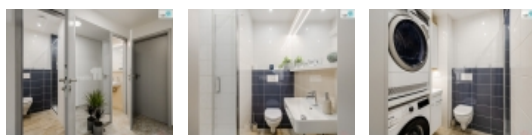

Pronájem bytu 1+kk, 20 m², OV, Praha 6, Ruzyně, ul. Rubličova

Pronájem bytu 1+kk, 20 m², OV, Praha 6, Ruzyně, ul. Rubličova

ČÍSLO ZAKÁZKY: 27012 TYP ZAKÁZKY: pronájem

LOKALITA: Praha 6, Ruzyně, Rubličova

Pronájem bytu 1+kk, 20 m², OV, Praha 6, Ruzyně, ul. Rubličova

, Reality 11 Vám zprostředkují pronájem POKOJE 20 m + terasa s přímým vstupem z pokoje, v řadovém rodinném domě po kompletní rekonstrukci. Dům se nachází v klidné a vyhledávané lokalitě Praha 6 - Dědina, nedaleko Divoké Šárky. Výborná dopravní dostupnost do centra města bus (cca 3 minuty chůze od domu), tramvaj na metro A. Pokoj je plně zařízený (postel, skříň, stůl, křeslo, TV, atd.), na podlaže vinyl. V domě je internet WIFI VDSL. Kuchyň vybavena spotřebiči, je společná pro pokoje na patře, 2x koupelna se sprchovým koutem a WC taktéž. K dispozici je pračka i sušička. Vhodné jako startovní bydlení, pro 1 osobu, pracující či studenta. Doporučujeme. Ev. číslo: 27012. Energetický štítek: G

CENA: (za měsíc) **13 000,- Kč**

Informace o nemovitosti

Dispozice bytu	1+kk
Číslo podlaží v domě	2
Počet podlaží objektu	3
Celková podlahová plocha (m²)	20
Druh objektu	cihlová
Stav objektu	velmi dobrý
Energetická třída	G - Mimořádně nevhodná
Vlastnictví	osobní
Užitná plocha (m²)	20

Nemovitost nabízí

Reality 11