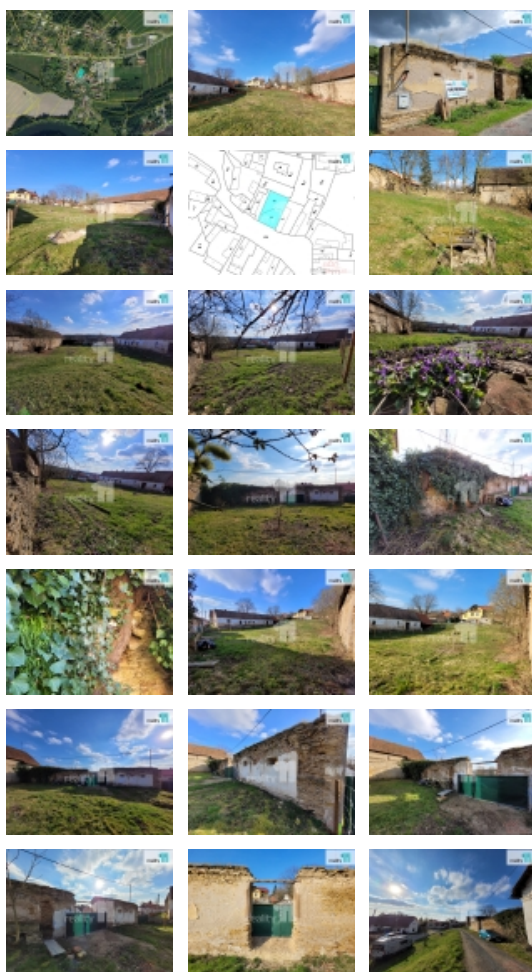

Prodej pozemku , určený k výstavbě RD, Týnec nad Labem, Lžovice (okres Kolín)

Prodej pozemku , určený k výstavbě RD, Týnec nad Labem, Lžovice (okres Kolín)

ČÍSLO ZAKÁZKY: 25233 TYP ZAKÁZKY: prodej

LOKALITA: Týnec nad Labem, Lžovice (okres Kolín)

Prodej pozemku , určený k výstavbě RD, Týnec nad Labem, Lžovice (okres Kolín)

Cena je kompletní včetně právních služeb a provize RK, Reality 11 Vám zprostředkují prodej krásného, slunného, jižně orientovaného pozemku, o výměře 923 m v Týnci nad Labem - Lžovice. Pozemek se nachází na velmi pěkném a klidném místě v okolí původní zástavby. V současné době je veden jako ostatní plocha a v územním plánu města je určen k zástavbě. Pozemek je zatravněn a je zde i vlastní studna. K pozemku je bezproblémový přístup po obecní komunikaci. Veškeré sítě plyn, voda a kanalizace jsou nedaleko od hranice pozemku. Přípojka elektrické energie je již hotová. Pozemek je oplocen a jednou jeho stranou je kamenná zeď bývalého domu, kterou lze samozřejmě odstranit nebo i stylově využít při budoucí výstavbě domu či jako součást atypické budoucí zahrady. Přípustné hlavní využití pozemku je k bydlení v rodinných domech venkovského typu (charakteristické roztroušenou zástavbou, zejména se sedlovou střechou) a koeficient míry využití území KZP = 0,4 (koeficient zastavění plochy), kdy výšková hladina zástavby se stanovuje 9 m nad okolním terénem. V okolí jsou lesy, řeka Labe, rybníky, cyklostezky. V městě Týnec nad Labem je veškerá občanská vybavenost - obecní úřad, pošta, obchody, restaurace, MŠ, ZŠ, knihovna, sportovní hala, tenisové kurty, marina. Lokalita nabízí velmi příjemné, klidné a kvalitní bydlení na krásném místě nedaleko Kolína. Dopravní obslužnost: ČD, BUS. Dopravní dostupnost autem: Kolín 10 min., D11 10 min., Praha 50 min. V případě potřeby Vám zdarma zprostředkujeme velmi výhodné financování. Doporučuji vřele prohlídku na místě. Ev. číslo: 25233.