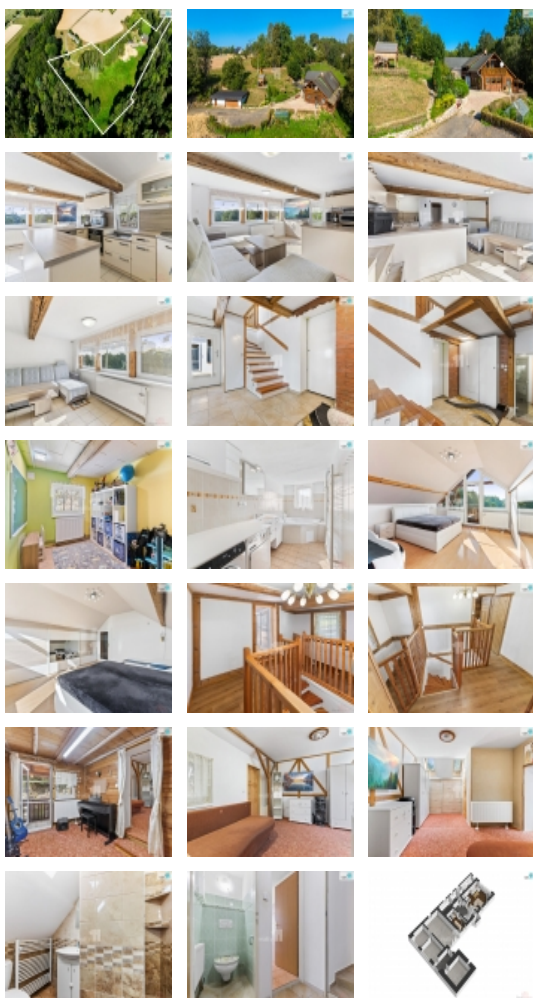

Včetně realitního a právního servisu., Výjimečná příležitost pro náročného zájemce je aktuálně v naší nabídce.

Hledáte nemovitost na samotě, kde máte absolutní soukromí a nekonečné možnosti? Taková nabídka se objevuje jen velmi zřídka. Nemovitost v obci Soběslavice, část Padařovice, vám nabízí výjimečný způsob života v naprostém soukromí, kde na vás čeká harmonie s přírodou, rozlehlým pozemkem o velikosti 19.675 m včetně zastavěné plochy obklopena přírodou vám poskytne prostor pro realizaci vašich snů ať už toužíte po vlastním obřím pozemku s možností ustájení koní a vlastní jízdárny, nebo bezpečném a zábavném prostředí pro děti s bezpečím pro životní rozvoj.

Prostor pro vše, co milujete:

Ustájení koní a jízdárna.

Dětské hřiště.

Nekonečné možnosti pro váš volný čas a soukromí.

Oáza klidu a přírody, jakou jen tak nenajdete.

Dokonalý domov pro rodinu i milovníky prostoru.

Rodinný dům o dvou podlažích s dispozicí 5+kk nabízí komfortní a prostorné bydlení s možností dalšího rozšíření. Každá místnost je světlá, s výhledem do krajiny, která vás obklopuje. Dům je navržen tak, aby nabízel maximální pohodlí a prostor pro všechny členy rodiny, přičemž stále zůstává příležitost přizpůsobit ho vašim specifickým potřebám.

Technické údaje nemovitosti:

dispozice 5+kk obytná podlahová plocha 94,8 m,

zastavěná plocha 187,12 m,

celková podlahová plocha vč. sklepa 218,72 m,

vytápění a ohřev vody tepelná čerpadla, elektřina do 2 bojlerů,

záložní zdroj elektrokotel,

odpady řešeny do jímky s trativodem, garáž, dílna ustájení pro koně

- zázemí pro skot, ovce, drůbež.

Strategická lokalita s vynikající dopravní dostupností. I když se nacházíte na samotě, nemusíte se vzdát výhod moderního života.

Na dálnici D10 se dostanete za pouhých 5 minut (sjezd Příšovice u Turnova)

Do Prahy dojedete za 45 minut

A do Liberce za 20 minut

Nedaleko se nachází také jeden z nejkrásnějších regionů Česka Český ráj, který vám nabídne nepřeberné možnosti pro turistiku,