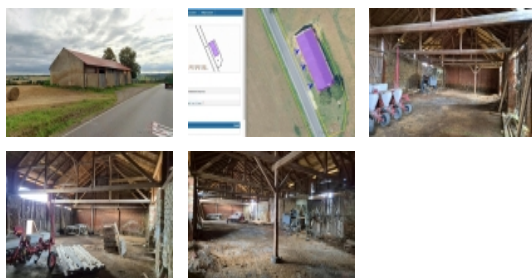

Pronájem komerčního objektu : Sklad, Květinov (okres Havlíčkův Brod)

Nemovitost nabízí

ARCHA - průmyslová kancelář spol s.r.o.

Praha 5 - Košíře, BUSINESS CENTRUM
KLAMOVSKA, Plzeňská 155/113, PSČ
15000

Realitní makléř

ČERNÝ Pavel

Mobil: +420 608 827 778

archa.sklady@seznam.cz

Nájem 500 m2 skladu Květinov u Humpolce, 55 Kč/m2/m

ČÍSLO ZAKÁZKY: 2664 TYP ZAKÁZKY: pronájem

LOKALITA: Květinov (okres Havlíčkův Brod)

Nájem 500 m2 skladu Květinov u Humpolce, 55 Kč/m2/m

Nabízíme cca 500 m2 skladů v zemědělském objektu, 3x vrata,

Velikost 500 m2
Cena 55 Kč/m2/měsíc (pozemek - manipulace - v ceně)

Hala je zděná, pův. stodola, NOVÁ STŘECHA, 3x nákladní vjezd. Podlaha kombinovaná - cihly (1/3) jinak stěrka, hlína. Vnitřní průjezdná výška 3,6 m. Přímý nájezd na veřejnou komunikaci. Po dohodě lze provést další úpravy a zabezpečení. 220/380V.

ARCHA - průmyslová kancelář
Pavel Černý,

CENA: (za m2 / měsíc) **55,- Kč**

Informace o nemovitosti

Číslo podlaží v domě	1
Počet podlaží objektu	1
Druh objektu	smíšená
Stav objektu	dobrý
Umístění objektu	okrajová zástavba
Vybaveno	Částečně zařízení
Elektřina	230 V
Účel budovy	Sklad
Výrobní plocha (m2)	500
Dílna (m2)	500
Inženýrské sítě	Elektřina
Druh stavby	budova/y, hala/y
Poloha objektu	samostatný
Druh prostor	Skladovací