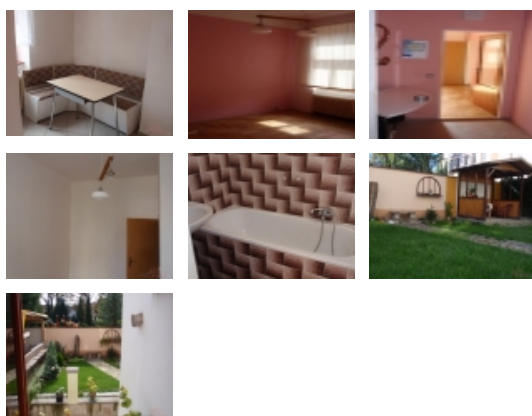

Pronájem bytu 2+1, 65 m², OV, České Budějovice, České Budějovice 3, ul. Nová

Pronájem zděného bytu 2+1, 65m², Nová, České Budějovice.

ČÍSLO ZAKÁZKY: 001891 TYP ZAKÁZKY: pronájem

LOKALITA: České Budějovice, České Budějovice 3, Nová

Pronájem zděného bytu 2+1, 65m², Nová, České Budějovice.

Nabízíme k pronájmu prostorný byt 2+1 ve zvýšeném přízemí zděného domu v těsné blízkosti centra Českých Budějovic. Byt je vybaven kuchyňskou linkou, plynovým sporákem. Ve dvou pokojích parkety, kuchyň dlažba. Možnost posezení na zahradě. Cena 10.500,- Kč + energie. Velmi hezký byt. K dispozici ihned. Skvělá lokalita v centru města. Doporučujeme.

CENA: (za měsíc) **10 500,- Kč**

Informace o nemovitosti

Dispozice bytu	2+1
Číslo podlaží v domě	1
Počet podlaží objektu	1
Celková podlahová plocha (m²)	65
Druh objektu	cihlová
Stav objektu	dobrý
Energetická třída	D - Méně úsporná
Vlastnictví	osobní
Počet podlaží pod zemí	1
Umístění objektu	centrum
Doprava	vlak
Odpad	Městská kanalizace
Plyn	Zaveden
Užitná plocha (m²)	65
Komunikace	asfaltová

Nemovitost nabízí

Aktuální reality

Čechova 59
374001 České Budějovice

Realitní makléř

Miroslav Koura

Mobil: +420 602 851 836

m.koura@aktualnireality.cz