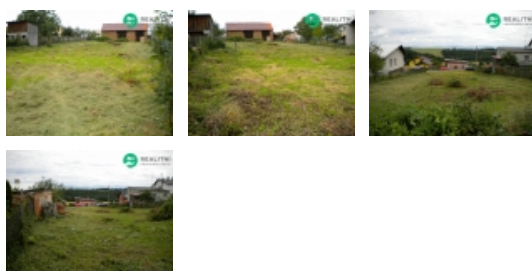

Prodej pozemku 1 336 m², určený k výstavbě RD, Slatina (okres Nový Jičín)

Prodej stavebního pozemku 1336 m² Slatina

ČÍSLO ZAKÁZKY: RS312337 TYP ZAKÁZKY: prodej

LOKALITA: Slatina (okres Nový Jičín)

Prodej stavebního pozemku 1336 m² Slatina

Prodám stavební pozemek v centru obce Slatina, obdélníkového tvaru. Příjezd po obecní asfaltové komunikaci. Inženýrské sítě na hranici pozemku.

CENA: (za nemovitost) **3 000 000,- Kč**

Informace o nemovitosti