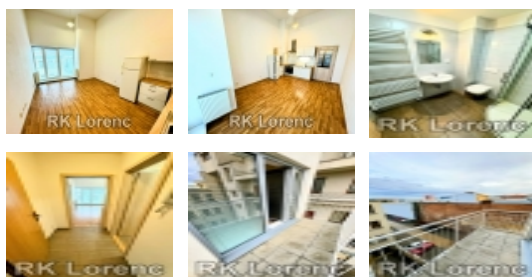

Pronájem bytu 1+kk s balkónem ve vnitrobloku na ul.Lidická - Centrum

ČÍSLO ZAKÁZKY: 585023 TYP ZAKÁZKY: pronájem

LOKALITA: Brno, Černá Pole (okres Brno-město), Lidická

Pronájem bytu 1+kk s balkónem ve vnitrobloku na ul.Lidická - Centrum

Hledáte pronájem v samotném Centru Brna? Nabízíme vám krásný byt s balkónem u Lužáneckého parku, na ul.Lidická. Byt se nachází ve 3.patře s výtahem a výhledem do vnitrobloku cihlového domu. Celková plocha je 29,9 m². V bytě je kuchyňská linka se sklokeramickou deskou a digestoří, lednice. Koupelna se sprchovým koutem a toaletou, prostorná předsíň. Internet v ceně. Energie jsou zúčtovatelné, dle skutečné spotřeby. Vhodné pro maximálně dvě osoby, bez domácích mazlíčků, nekuřáci. K nastěhování ihned. Vratná kauce majiteli je 15.500,-Kč. Moderní bydlení na prestižní adrese, veškerá občanská vybavenost v okolí. Energetická náročnost budovy: třída B.

CENA: (za měsíc) **12 000,- Kč**

Nemovitost nabízí

RK Lorenc

Realitní kancelář Lorenc

Michael s.r.o.

Chaloupkova 3133/5, Brno - Královo Pole
612 00

Realitní makléř

Michael Lorenc

Mobil: +420 734 305 794

michael.lorenc@seznam.cz

Informace o nemovitosti

Dispozice bytu	1+kk
Číslo podlaží v domě	4
Počet podlaží objektu	6
Celková podlahová plocha (m²)	30
Druh objektu	cihlová
Stav objektu	novostavba
Vlastnictví	osobní
Druh bytu	v panelovém domě
Plocha balkonu (m²)	5
Umístění objektu	centrum
Telekomunikace	Internet
Topení	Ústřední - plynové
Doprava	vlak dálnice silnice MHD autobus