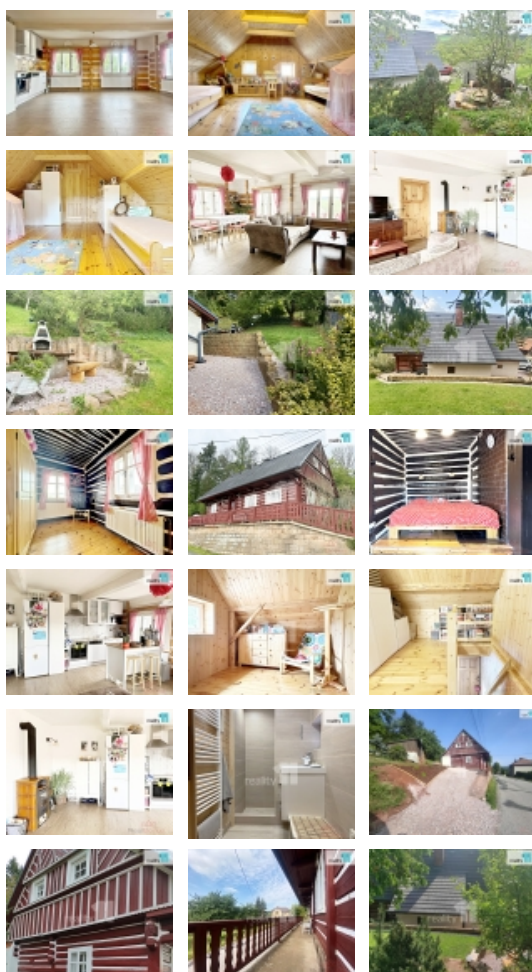

Prodej samostatného RD, 150 m², Kruh (okres Semily)

Prodej samostatného RD, 150 m², Kruh (okres Semily)

ČÍSLO ZAKÁZKY: 24532   **TYP ZAKÁZKY:** prodej

LOKALITA: Kruh (okres Semily)

Prodej samostatného RD, 150 m², Kruh (okres Semily)

Cena včetně provize a právního servisu.

Náklady - elektřina 2.000,-Kč., V zastoupení majitele si Vám dovoluji nabídnout výjimečnou příležitost koupě zrekonstruované roubenky z r. 1872 v obci Kruh u Jilemnice, včetně pozemku o velikosti 411 m, dispozice 4+kk.

Náklady na bydlení jsou pouze cca 2.000,-Kč za elektřinu, plus poplatek za dřevo do krbových kamen.

V přízemí se nachází prostorná obytná místnost s kuchyní a jídelnou, WC, dále koupelna se sprchovým koutem a pračkou, samostatná ložnice s manželskou postelí a kamenná místnost, např. pro budoucí wellness.

1. patro je dostupné po schodišti z chodby - je zde velká světlá místnost sloužící nyní jako dětský pokoj, dále menší hala/podesta u schodiště s úložným prostorem v sešikmení střechy a další pokoj s dvoulůžkem.

Obytná místnost v přízemí je vybavena moderní kuchyní, včetně myčky nádobí, mikrovlnné trouby, indukce, trouby na pečení, dále zde jídelní stůl pro 6 osob, pohovka, TV a krbová kamna.

Venku se nachází prostorná kůlna, krb s roštěm, kulatý stůl s lavicemi, nahoře je ohniště s kládami na sezení, a také nádherná vzrostlá třešeň.

V celé chalupě je Wi-Fi připojení.

Vytápění je ovládané na dálku přes mobilní aplikaci, v přízemí elektrokotlem a 2x krbová kamna - v obytné místnosti a na chodbě, v patře pak přímotopy.

Na pozemku je nová vrtaná studna i studna původní. Elektřina v mědi, nové odpady i rozvod vody.

Přestože chalupa není památkově chráněná, je velmi citlivě zrekonstruovaná.