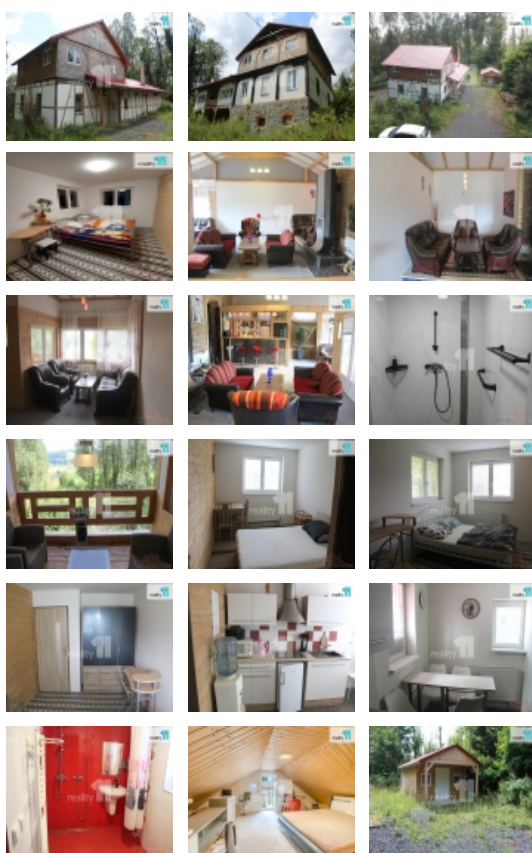

Prodej samostatného RD, 283 m2, Lobendava (okres Děčín)

Nemovitost nabízí

Reality 11

Prodej samostatného RD, 283 m2, Lobendava (okres Děčín)

ČÍSLO ZAKÁZKY: 26677 TYP ZAKÁZKY: prodej

LOKALITA: Lobendava (okres Děčín)

Prodej samostatného RD, 283 m2, Lobendava (okres Děčín)

, Reality 11 Vám zprostředkují prodej patrového rodinného domu, který se nachází ve velmi klidné a tiché lokalitě obce Lobendava, okres Děčín.

Nemovitost je možné využít jako dvougenerační bydlení.

Dům byl dříve využíván jako rekreační zařízení, nyní však prošel rozsáhlou rekonstrukcí v roce 2022.

Užitná plocha činí 420m.

V 1.NP je umístěna menší kuchyňka s pokojem, který byl využíván pro personál. Dále je zde velká lobby místnost s terasou a s vlastním barem, šatnou, technické zázemí, rozestavěná místnost, pokoj a nová koupelna se sprchovým koutem.

Dále je zde vstup do suterénu kde se nachází vlastní vyhřívaný whirlpool s masážními bublankami, dále sprcha a místnost pro odpočinek.

V 2.NP jsou celkem 4 nové samostatné pokoje, vlastní kuchyňka s jídelnou a nová koupelna se sprchovým koutem a WC.

V 3.NP je rozlehlý pokoj s menší teráskou, dále je zde WC a příprava pro sprchový kout.

Nemovitost má vlastní kamerový systém.

Na pozemku se nachází nový dřevěný zahradní domek 6*4metry, možné využít ke skladovacím účelům či na přespání.

Celková výměra pozemku činí 5598m, největší část z tohoto pozemku tvoří vlastní příjezdová komunikace.

Dům je zateplený, jedná se o smíšenou budovu-kámen, cihla a dřevo.

Vytápění řešeno krbové centrální s výměníkem a s radiátory, voda-vlastní studna, která se přečerpává do sběrné nádrže, odpad řešen septikem.

Možnost odkupu/pronájmu sousedních pozemků.

Vřele doporučujeme koupit, vhodné pro investory díky blízkosti hranic s Německem, velice žádaná lokalita či pro někoho kdo hledá naprostý klid a soukromí s dostatek přírody.

S financováním nemovitosti Vám rádi zcela zdarma pomůžeme.

Volné ihned. Ev. číslo: 26677. Energetický štítek: G

CENA: (za nemovitost) **6 199 999,- Kč**