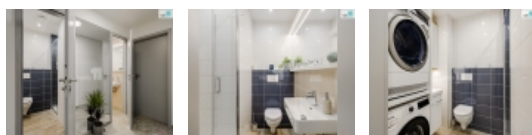

Pronájem bytu 1+kk, 20 m², OV, Praha 6, Ruzyně, ul. Rubličova

Pronájem bytu 1+kk, 20 m², OV, Praha 6, Ruzyně, ul. Rubličova

ČÍSLO ZAKÁZKY: 27012 TYP ZAKÁZKY: pronájem

LOKALITA: Praha 6, Ruzyně, Rubličova

Pronájem bytu 1+kk, 20 m², OV, Praha 6, Ruzyně, ul. Rubličova

, Reality 11 Vám zprostředkují pronájem POKOJE 20 m + terasa s přímým vstupem z pokoje, v řadovém rodinném domě po kompletní rekonstrukci. Dům se nachází v klidné a vyhledávané lokalitě Praha 6 - Dědina, nedaleko Divoké Šárky. Výborná dopravní dostupnost do centra města bus (cca 3 minuty chůze od domu), tramvaj na metro A. Pokoj je plně zařízený (postel, skříň, stůl, křeslo, TV, atd.), na podlaze vinyl. V domě je internet WIFI VDSL. Kuchyň vybavena spotřebiči, je společná pro pokoje na patře, 2x koupelna se sprchovým koutem a WC taktéž. K dispozici je pračka i sušička. Vhodné jako startovní bydlení, pro 1 osobu, pracující či studenta. Doporučujeme. Ev. číslo: 27012. Energetický štítek: G

CENA: (za měsíc) **13 000,- Kč**

Informace o nemovitosti

Dispozice bytu	1+kk
Číslo podlaží v domě	2
Počet podlaží objektu	3
Celková podlahová plocha (m²)	20
Druh objektu	cihlová
Stav objektu	velmi dobrý
Energetická třída	G - Mimořádně nevhodná
Vlastnictví	osobní
Užitná plocha (m²)	20

Nemovitost nabízí

Reality 11