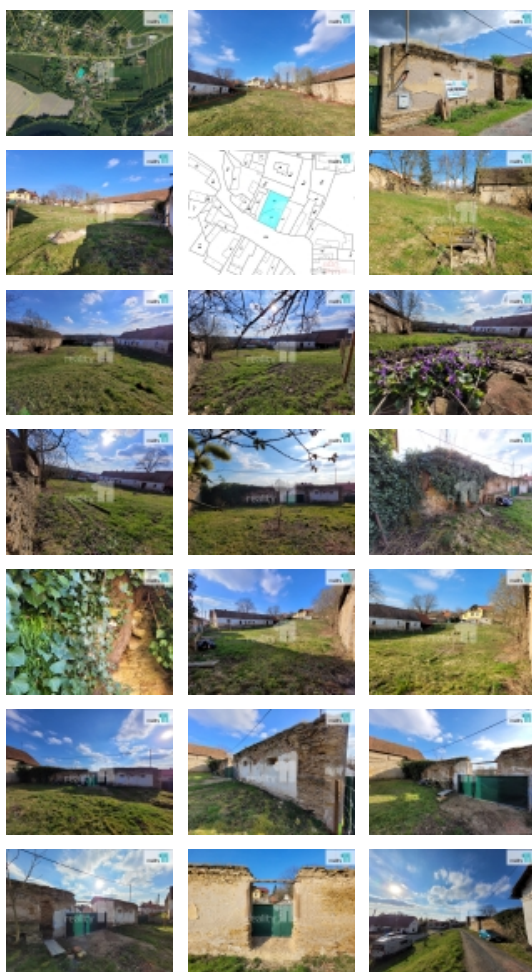

Prodej pozemku , určený k výstavbě RD, Týnec nad Labem, Lžovice (okres Kolín)

Prodej pozemku , určený k výstavbě RD, Týnec nad Labem, Lžovice (okres Kolín)

ČÍSLO ZAKÁZKY: 25233 TYP ZAKÁZKY: prodej

LOKALITA: Týnec nad Labem, Lžovice (okres Kolín)

Prodej pozemku , určený k výstavbě RD, Týnec nad Labem, Lžovice (okres Kolín)

Cena je kompletní včetně právních služeb a provize RK, Reality 11 Vám zprostředkují prodej krásného, slunného, jižně orientovaného pozemku, o výměře 923 m v Týnci nad Labem - Lžovice. Pozemek se nachází na velmi pěkném a klidném místě v okolí původní zástavby. V současné době je veden jako ostatní plocha a v územním plánu města je určen k zástavbě. Pozemek je zatravněn a je zde i vlastní studna. K pozemku je bezproblémový přístup po obecní komunikaci. Veškeré sítě plyn, voda a kanalizace jsou nedaleko od hranice pozemku. Přípojka elektrické energie je již hotová. Pozemek je oplocen a jednou jeho stranou je kamenná zeď bývalého domu, kterou lze samozřejmě odstranit nebo i stylově využít při budoucí výstavbě domu či jako součást atypické budoucí zahrady. Přípustné hlavní využití pozemku je k bydlení v rodinných domech venkovského typu (charakteristické roztroušenou zástavbou, zejména se sedlovou střechou) a koeficient míry využití území KZP = 0,4 (koeficient zastavění plochy), kdy výšková hladina zástavby se stanovuje 9 m nad okolním terénem. V okolí jsou lesy, řeka Labe, rybníky, cyklostezky. V městě Týnec nad Labem je veškerá občanská vybavenost - obecní úřad, pošta, obchody, restaurace, MŠ, ZŠ, knihovna, sportovní hala, tenisové kurty, marina. Lokalita nabízí velmi příjemné, klidné a kvalitní bydlení na krásném místě nedaleko Kolína. Dopravní obslužnost: ČD, BUS. Dopravní dostupnost autem: Kolín 10 min., D11 10 min., Praha 50 min. V případě potřeby Vám zdarma zprostředkujeme velmi výhodné financování. Doporučuji vše prohlídku na místě. Ev. číslo: 25233.