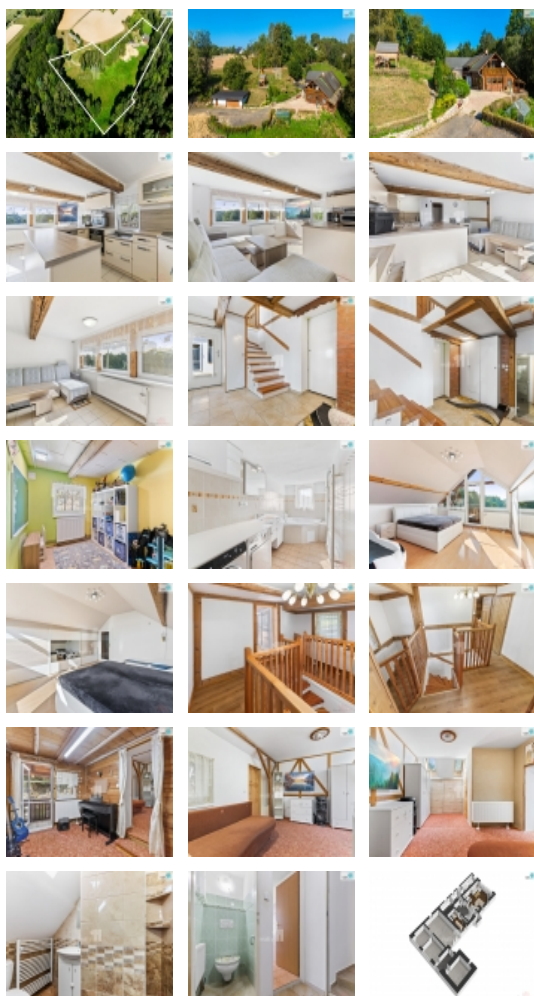

Včetně realitního a právního servisu., Výjimečná příležitost pro náročné zájemce je aktuálně v naší nabídce.

Hledáte nemovitost na samotě, kde máte absolutní soukromí a nekonečné možnosti? Taková nabídka se objevuje jen velmi zřídka. Nemovitost v obci Soběslavice, část Padařovice, vám nabízí výjimečný způsob života v naprostém soukromí, kde na vás čeká harmonie s přírodou, rozlehlým pozemkem o velikosti 19.675 m včetně zastavěné plochy obklopena přírodou vám poskytne prostor pro realizaci vašich snů ať už toužíte po vlastním obřím pozemku s možností ustájení koní a vlastní jízdárny, nebo bezpečném a zábavném prostředí pro děti s bezpečím pro životní rozvoj.

Prostor pro vše, co milujete:

Ustájení koní a jízdárna.

Dětské hřiště.

Nekonečné možnosti pro váš volný čas a soukromí.

Oáza klidu a přírody, jakou jen tak nenajdete.

Dokonalý domov pro rodinu i milovníky prostoru.

Rodinný dům o dvou podlažích s dispozicí 5+kk nabízí komfortní a prostorné bydlení s možností dalšího rozšíření. Každá místnost je světlá, s výhledem do krajiny, která vás obklopuje. Dům je navržen tak, aby nabízel maximální pohodlí a prostor pro všechny členy rodiny, přičemž stále zůstává příležitost přizpůsobit ho vašim specifickým potřebám.

Technické údaje nemovitosti:

dispozice 5+kk obytná podlahová plocha 94,8 m,

zastavěná plocha 187,12 m,

celková podlahová plocha vč. sklepa 218,72 m,

vytápění a ohřev vody tepelná čerpadla, elektřina do 2 bojlerů,

záložní zdroj elektrokotel,

odpady řešeny do jímky s trativodem, garáž, dílna ustájení pro koně

- zázemí pro skot, ovce, drůbež.

Strategická lokalita s vynikající dopravní dostupností. I když se nacházíte na samotě, nemusíte se vzdát výhod moderního života.

Na dálnici D10 se dostanete za pouhých 5 minut (sjezd Příkladovice u Turnova)

Do Prahy dojedete za 45 minut

A do Liberce za 20 minut

Nedaleko se nachází také jeden z nejkrásnějších regionů Česka Český ráj, který vám nabídne nepřeberné možnosti pro turistiku,