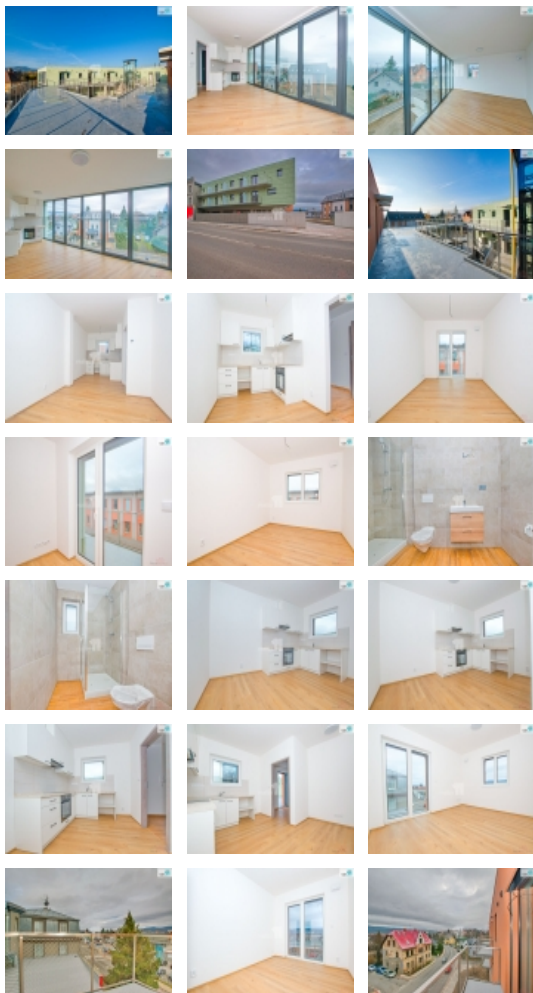

Pronájem bytu 1+kk, 34 m², OV, Liberec, Liberec XI-Růžodol I, ul. Londýnská

Pronájem bytu 1+kk, 34 m², OV, Liberec, Liberec XI-Růžodol I, ul. Londýnská

ČÍSLO ZAKÁZKY: 27028 TYP ZAKÁZKY: pronájem

LOKALITA: Liberec, Liberec XI-Růžodol I, Londýnská

Pronájem bytu 1+kk, 34 m², OV, Liberec, Liberec XI-Růžodol I, ul. Londýnská

+ zálohy za energie 4.150 Kč celkem + jistota + provize RK 1x nájemné + DPH 21%, Odstartována nabídka podnájmu moderních apartmánových jednotek v rezidenční budově blízko centra Liberce, ul. Londýnská.

Ve výhradním zastoupení klienta nabízíme podnájem ve zcela nové moderní budově se 17 apartmány o dispozicích 1+kk až 2+1. Nemovitost se nachází v klidném rezidenčním prostředí s výbornou dostupností do centra města Liberec (zastávka MHD přímo u domu). Ideální startovací bydlení pro mladé či studentské bydlení, singles, manažerské bydlení, poklidné bydlení pro seniory apod. K bydlení je možné pronájem parkovacího stání v částce 1.200 Kč. Rezidence je uzavřena, zabezpečena kamerovým systémem, každý rezident bude mít k dispozici aplikaci pro přístup. Pavlačové vstupy do jednotek, uprostřed domu je výtah. Nejsou k dispozici sklepní kóje. Rezervujte si včas termín prohlídky tohoto luxusního bydlení. Doporučujeme telefonicky, na e-mailové poptávky bude reagováno se zpožděním.

Hlavní přednosti apartmánů:

Moderní vybavení a design, prosvětlené místnosti, u většiny jednotek balkon

Podlahové vytápění pro maximální komfort

Kvalitní vinylové podlahy

Moderní kuchyňské linky vybavené pečicí troubou a varnou deskou, příprava pro myčku nádobí

Koupelny se sprchovými kouty

Venkovní okenní rolety u 4 jednotek, zbývající jednotky mají přípravu

Jednotky 1+kk ve 2NP: