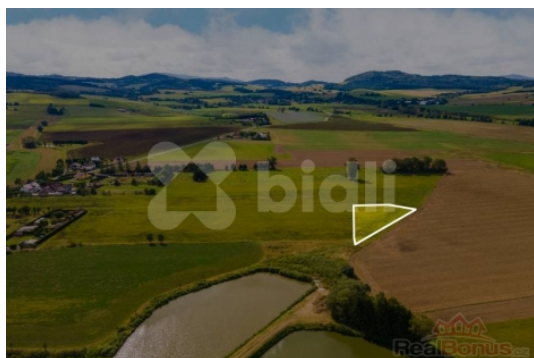

Prodej pozemku , určený k výstavbě RD, Nýrsko (okres Klatovy) - exkluzivně

## Exkluzivní prodej pozemku 4399 m2, Nýrsko m2

ČÍSLO ZAKÁZKY: 224854 TYP ZAKÁZKY: prodej

LOKALITA: Nýrsko (okres Klatovy)

### Exkluzivní prodej pozemku 4399 m2, Nýrsko m2

V exkluzivním zastoupení si Vám dovolujeme nabídnout jedinečný pozemek vhodný k zástavbě rodinným domem. Pozemek má velkorysou výměru 4399 m2 a má již zbudovaný elektrický sloupek.

Velkým benefitem tohoto pozemku je výborná lokalita krásné Šumavy s nádherným výhledem na okraji obce.

Obec Nýrsko disponuje veškerou občanskou vybaveností.

Vhodné k bydlení či hospodaření!

Náš tip!

CENA: (za nemovitost) **8 798 000,- Kč**