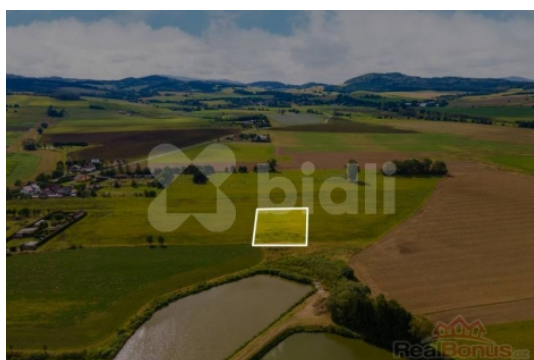

Prodej pozemku , určený k výstavbě RD, Nýrsko (okres Klatovy) - exkluzivně

Exkluzivní prodej pozemků 3324 m2, Nýrsko

ČÍSLO ZAKÁZKY: 224852 TYP ZAKÁZKY: prodej

LOKALITA: Nýrsko (okres Klatovy)

Exkluzivní prodej pozemků 3324 m2, Nýrsko

V exkluzivním zastoupení si Vám dovoluujeme nabídnout jedinečný pozemek vhodný k zástavbě rodinným domem. Pozemek má velkorysou výměru 3324 m2 a má již zbudovaný elektrický sloupek.

Velkým benefitem tohoto pozemku je výborná lokalita krásné Šumavy s nádherným výhledem na okraji obce.

Obec Nýrsko disponuje veškerou občanskou vybaveností.

Vhodné k bydlení či hospodaření!

Náš tip!

CENA: (za nemovitost) **6 648 000,- Kč**

Informace o nemovitosti

Vlastní pozemek (m2)	3324
Umístění objektu	klidná část obce
Elektřina	230 V
Plocha parcely (m2)	3324
Komunikace	neupravená
Druh pozemku	pro bydlení
Druh zápisu v katastru	katastr nemovitostí
Druh číslování parcely	Pozemková parcela
Přístup k pozemku	ano