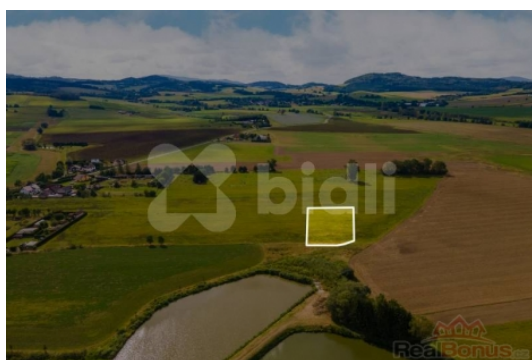

Prodej pozemku , určený k výstavbě RD, Nýrsko (okres Klatovy) - exkluzivně

Exkluzivní prodej pozemku 3036 m2, Nýrsko m2

ČÍSLO ZAKÁZKY: 224853 TYP ZAKÁZKY: prodej

LOKALITA: Nýrsko (okres Klatovy)

Exkluzivní prodej pozemku 3036 m2, Nýrsko m2

V exkluzivním zastoupení si Vám dovolujeme nabídnout jedinečný pozemek vhodný k zástavbě rodinným domem. Pozemek má velkorysou výměru 3036 m2 a má již zbudovaný elektrický sloupek.

Velkým benefitem tohoto pozemku je výborná lokalita krásné Šumavy s nádherným výhledem na okraji obce.

Obec Nýrsko disponuje veškerou občanskou vybaveností.

Vhodné k bydlení či hospodaření!

Náš tip!

CENA: (za nemovitost) **6 072 000,- Kč**

Informace o nemovitosti

| | |
|------------------------|---------------------|
| Vlastní pozemek (m2) | 3036 |
| Umístění objektu | klidná část obce |
| Elektřina | 230 V |
| Plocha parcely (m2) | 3036 |
| Komunikace | neupravená |
| Druh pozemku | pro bydlení |
| Druh zápisu v katastru | katastr nemovitostí |
| Druh číslování parcely | Pozemková parcela |
| Přístup k pozemku | ano |