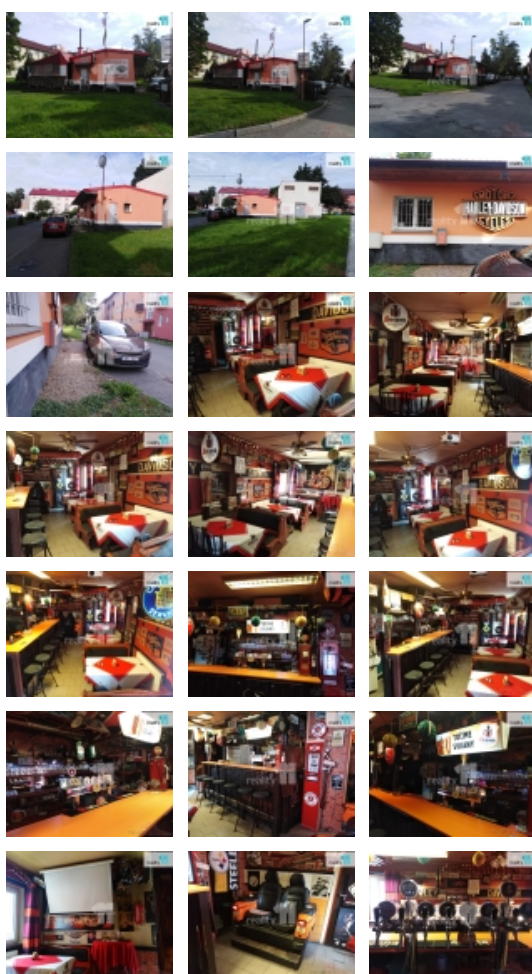

### Prodej samostatného RD, 62 m2, Beroun, Beroun-Město

ČÍSLO ZAKÁZKY: 26617 TYP ZAKÁZKY: prodej

LOKALITA: Beroun, Beroun-Město, Sokolovská

#### Prodej samostatného RD, 62 m2, Beroun, Beroun-Město

Cena k jednání .., Samostatná stavba Beroun Sokolovská 1247.

Prodej bývalého soukromého klubu..

Možnost pokračování provozování zavedeného a velmi úspěšného soukromého klubu..