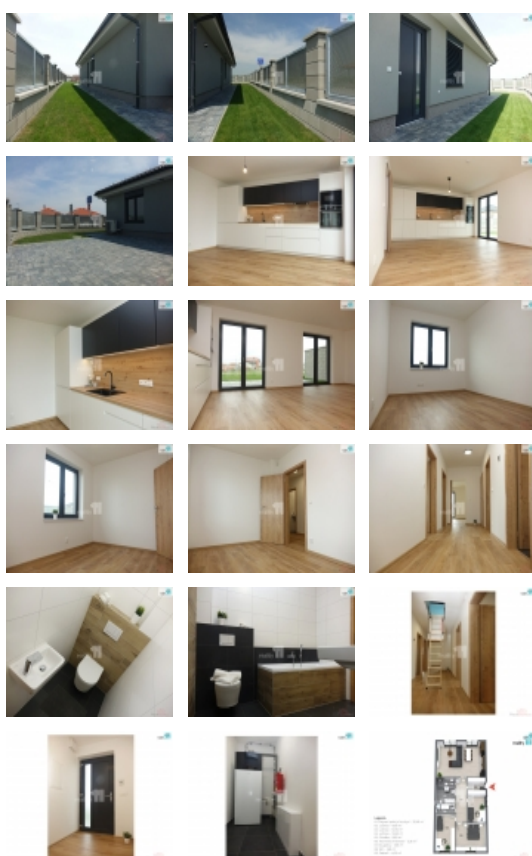

Prodej řadového RD, 105 m2, Polerady (okres Praha-východ)

Nemovitost nabízí

Reality 11

Prodej řadového RD, 105 m2, Polerady (okres Praha-východ)

ČÍSLO ZAKÁZKY: 26909 TYP ZAKÁZKY: prodej

LOKALITA: Polerady (okres Praha-východ)

Prodej řadového RD, 105 m2, Polerady (okres Praha-východ)

, k prodeji krásný rodinný dům o dispozici 4+kk, 105 m, v obci Polerady, Praha - východ. Přizemní, energeticky úsporný rodinný dvojdom, typu bungalov, se nachází v klidné lokalitě obce s velkým množstvím zeleně v okolí. Dispozice bytové jednotky jsou zádveří vč. chodby, obývací pokoj s kuchyňskou linkou a vestavěnými spotřebiči, 3 samostatné pokoje, koupelna s vanou, sprchovým koutem a WC, samostatné WC a technická místnost. Reliéf pozemku včetně oplocení zajišťuje dostatek soukromí oběma jednotkám. Kromě vysoké kvality stavby tato jednotka nabízí i velmi kvalitní nadstandardní vybavení. Vytápění a ohřev vody pomocí tepelného čerpadla DAIKIN, okna VEKRA s izolačním trojsklem v dekoru antracit, před okenní žaluzie, úložný půdní prostor, kobercový trávník, elektronický zabezpečovací systém. Obklady vč. zařizovacích předmětů SIKO, interiérové dveře SAPELI. Parkování na 2 parkovacích stání před domem. Základní občanská vybavenost v obci, další v Brandýse nad Labem, Neratovicích či přímo v Praze, výborná dopravní dostupnost PID. Doporučujeme jako komfortní rodinné bydlení v blízkosti přírody. Ev. číslo: 26909. Energetický štítek: B