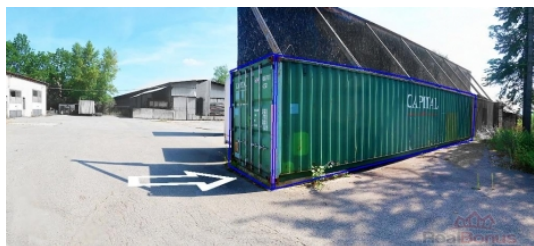

Pronájem komerčního objektu : Sklad, Zdice (okres Beroun)

Nájem kontejneru 40', ZDICE

ČÍSLO ZAKÁZKY: 2547 TYP ZAKÁZKY: pronájem

LOKALITA: Zdice (okres Beroun), Vorlova

Nájem kontejneru 40', ZDICE

Nájem kontejneru 40' (délka 12 m x 2,35 m) v uzavřeném areálu ve Zdicích,

Velikost haly : 28 m2
Cena : 3 950,-Kč/měsíc
Přilehlé plochy : až 400 m2
Cena nájmu pozemku: 19,-Kč/m2/měsíc

Nabízíme nájem velkého Lodního kontejneru, rozměry - vnitřní - 12 m x 2,35 m. Výška cca 2,5m. Kontejner 40' za uzamykatelnou vrátnicí, Okolní volné skladové a manipulační plochy. Nájem možný IHNED.

-Prodej pozemků pro průmysl

-Výstavba skladů/dílen/areálů pro logistiku

CENA: (za měsíc) **3 950,- Kč**

Informace o nemovitosti

Číslo podlaží v domě	1
Počet podlaží objektu	1
Druh objektu	skeletová
Stav objektu	dobrý
Umístění objektu	okrajová zástavba
Vybaveno	Částečně zařízeno

Pronájem komerčního objektu : Sklad, Zdice (okres Beroun)

Účel budovy	Sklad
Výrobní plocha (m2)	28
Dílna (m2)	28
Druh stavby	budova/y, hala/y
Poloha objektu	samostatný
Druh prostor	Skladovací