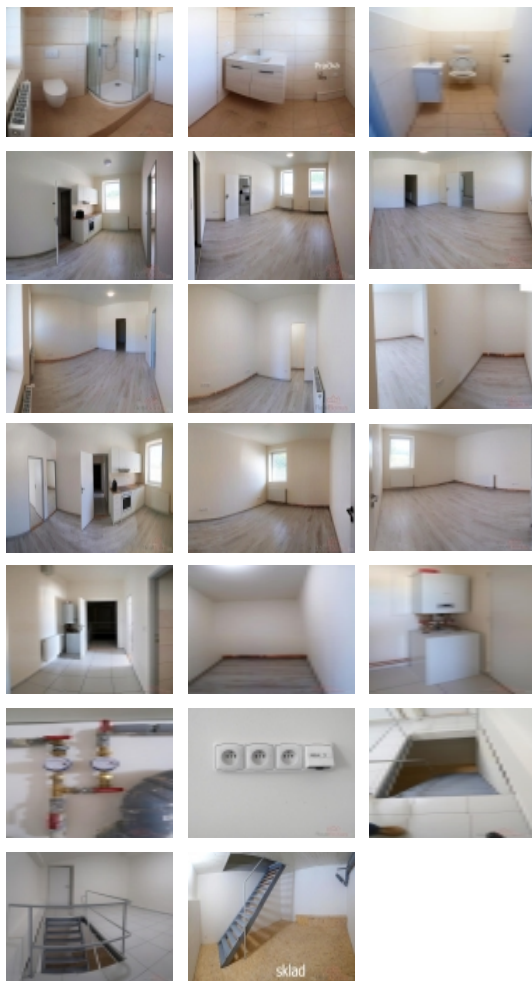

Nemovitost nabízí

ARCHA - průmyslová kancelář spol s.r.o.

Praha 5 - Košíře, BUSINESS CENTRUM
KLAMOVIKA, Plzeňská 155/113, PSČ
15000