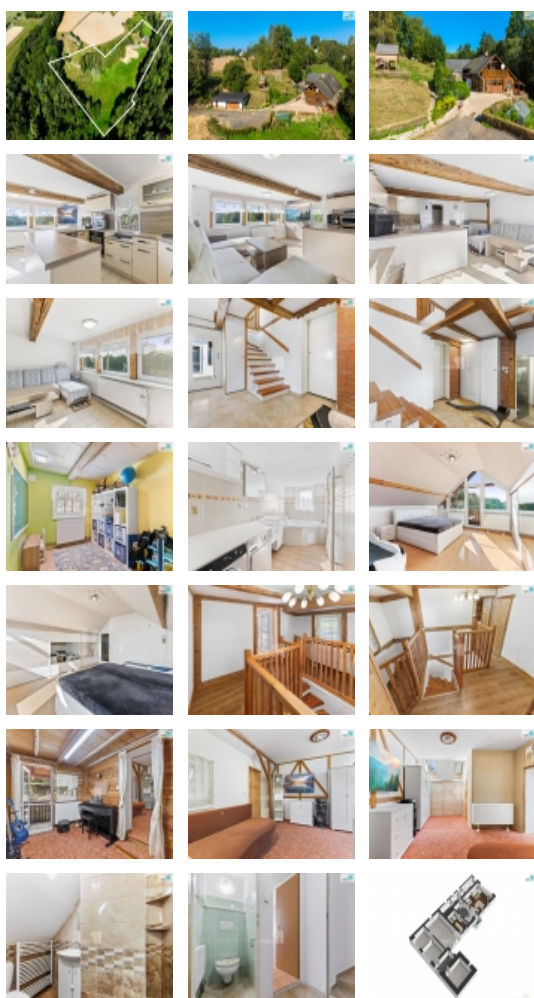

Včetně realitního a právního servisu., Výjimečná příležitost pro náročného zájemce je aktuálně v naší nabídce.

Hledáte nemovitost na samotě, kde máte absolutní soukromí a nekonečné možnosti? Taková nabídka se objevuje jen velmi zřídka. Nemovitost v obci Soběslavice, část Padařovice, vám nabízí výjimečný způsob života v naprostém soukromí, kde na vás čeká harmonie s přírodou, rozlehlým pozemkem o velikosti 19.675 m včetně zastavěné plochy obklopena přírodou vám poskytne prostor pro realizaci vašich snů ať už toužíte po vlastním obřím pozemku s možností ustájení koní a vlastní jízdárny, nebo bezpečném a zábavném prostředí pro děti s bezpečím pro životní rozvoj.

Prostor pro vše, co milujete:

Ustájení koní a jízdárna.

Dětské hřiště.

Nekonečné možnosti pro váš volný čas a soukromí.

Oáza klidu a přírody, jakou jen tak nenajdete.

Dokonalý domov pro rodinu i milovníky prostoru.

Rodinný dům o dvou podlažích s dispozicí 5+kk nabízí komfortní a prostorné bydlení s možností dalšího rozšíření. Každá místnost je světlá, s výhledem do krajiny, která vás obklopuje. Dům je navržen tak, aby nabízel maximální pohodlí a prostor pro všechny členy rodiny, přičemž stále zůstává příležitost přizpůsobit ho vašim specifickým potřebám.

Technické údaje nemovitosti:

dispozice 5+kk obytná podlahová plocha 94,8 m,

zastavěná plocha 187,12 m,

celková podlahová plocha vč. sklepa 218,72 m,

vytápění a ohřev vody tepelná čerpadla, elektřina do 2 bojlerů,

záložní zdroj elektrokotel,

odpady řešeny do jímky s trativodem, garáž, dílna ustájení pro koně

- zázemí pro skot, ovce, drůbež.

Strategická lokalita s vynikající dopravní dostupností. I když se nacházíte na samotě, nemusíte se vzdát výhod moderního života.

Na dálnici D10 se dostanete za pouhých 5 minut (sjezd Příšovice u Turnova)

Do Prahy dojedete za 45 minut

A do Liberce za 20 minut

Nedaleko se nachází také jeden z nejkrásnějších regionů Česka Český ráj, který vám nabídne nepřeberné možnosti pro turistiku,