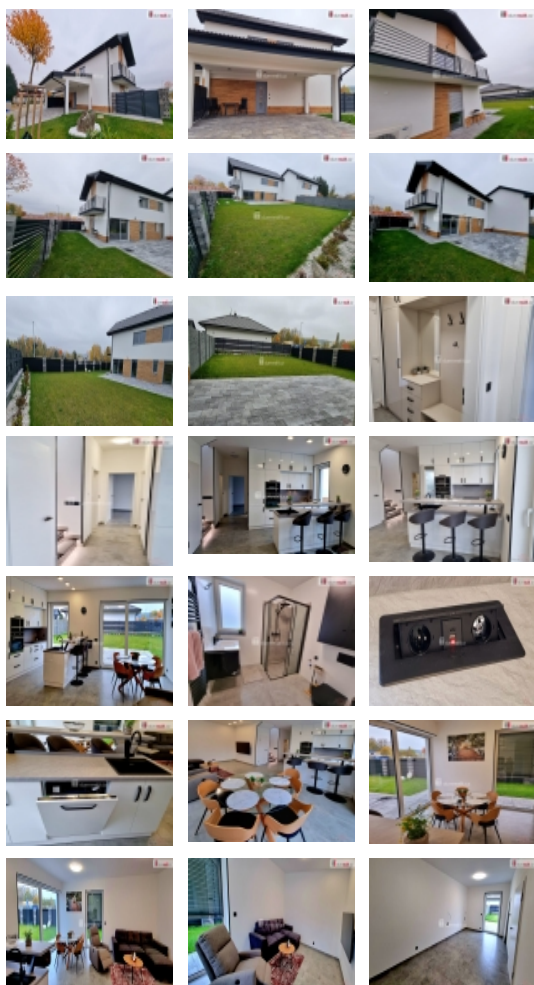

### Prodej samostatného RD, 160 m<sup>2</sup>, Velká Hledsebe, Malá Hledsebe (okres Cheb)

informace v realitní kanceláři, Dumrealit.cz Vám zprostředkuje prodej novostavby rodinného domu v obci Malá Hledsebe u Mariánských Lázní. Dům byl vystavěn v roce 2024. Jedná se o moderní dvoupodlažní objekt. Dispozičně je dům řešen jako 5+kk. K dispozici je dále 2 x koupelna (vana+ sprchový kout), 2 x WC vše v luxusním designovém provedení. Podsvícené mramorové schodiště. Technická místnost a půdní prostory. Rozsáhlá terasa je přístupná ze všech pokojů na přízemí. Okna v budově jsou trojsklo v moderní šedé barvě. Součástí prodeje jsou moderní venkovní žaluzie. Zdroj vody je řešený vlastním vodovodním vrtem (30 m) a výhřev je zajištěný tepelným čerpadlem. Nemovitost nabízí 3 zastřešená parkovací místa. Dům je kompletně dokončený vč. kuchyňské linky s kuch.ostrůvkem a nejmodernějšími spotřebiči. Jídelní stůl se židlemi, relaxační elektrické polohovací křeslo, sedací souprava, vnitřní dveře s obložkami, kompletně vybavená designová předsíň - vestavěné skříňe, magnetické zámky na dveřích, vytápěné podlahy. Venkovní prostory nabízejí dokončené hliníkové oplocení s extra vstupní bránou, 2 venkovní přípojky na vodu, venkovní zásuvka na dobíjení el.aut a dokončené terénní úpravy. Dům je napojen na obecní kanalizační řád. Obec Malá Hledsebe se stala v posledních letech velmi žádanou a atraktivní lokalitou pro výstavbu rodinných domů. V případě, že hledáte bydlení v mimořádně atraktivní a klidné lokalitě s dostupnou občanskou vybaveností, mohu Vám tuto nemovitost jen doporučit. Obec Malá Hledsebe je ve velmi dobré dopravní dostupnosti do centra Mariánských Lázní. Autem dojedete do centra Mariánských Lázní během pěti minut. V obci se nachází obecní úřad, obchod, pohostinství, základní škola a školka. Zprostředkování hypotečního úvěru je pochopitelně samozřejmostí. Doporučujeme. Ev. číslo: 647783. Energetický štítek: C (115 kWh/m<sup>2</sup>/rok).