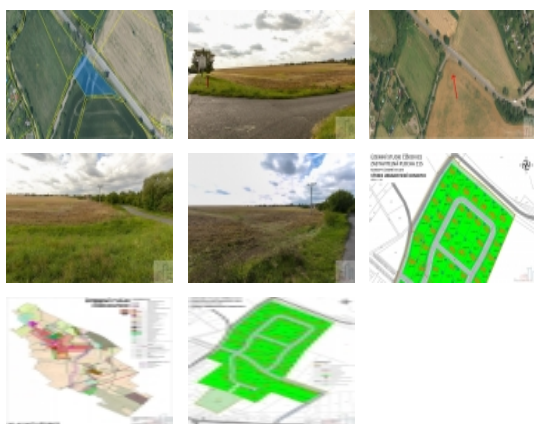

Prodej pozemku , určený k výstavbě RD, Čížkovice (okres Litoměřice) - exkluzivně

Pozemek k výstavbě rodinného domu, Čížkovice

ČÍSLO ZAKÁZKY: 211 TYP ZAKÁZKY: prodej

LOKALITA: Čížkovice (okres Litoměřice), Růžová

Pozemek k výstavbě rodinného domu, Čížkovice

Nabízíme k prodeji pozemek k výstavbě rodinného domu v obci Čížkovice. Pozemek o rozloze 2480 m² je dle příložené urbanistické studie připraven k výstavbě domu. Nachází se dle územního plánu v zastavitelném území - zóna Z15. Na kraji pozemku vede vysoké napětí, které bude časem přeloženo nebo uloženo do země. Do té doby je potřeba počítat s ochranným pásmem.

Informace o nemovitosti

Číslo podlaží v domě	1
Vlastní pozemek (m ²)	2480
Elektrína	230 V
Plocha parcely (m ²)	2480
Druh pozemku	pro bydlení
Inženýrské sítě	Vodovod Kanalizace Elektrína

Nemovitost nabízí