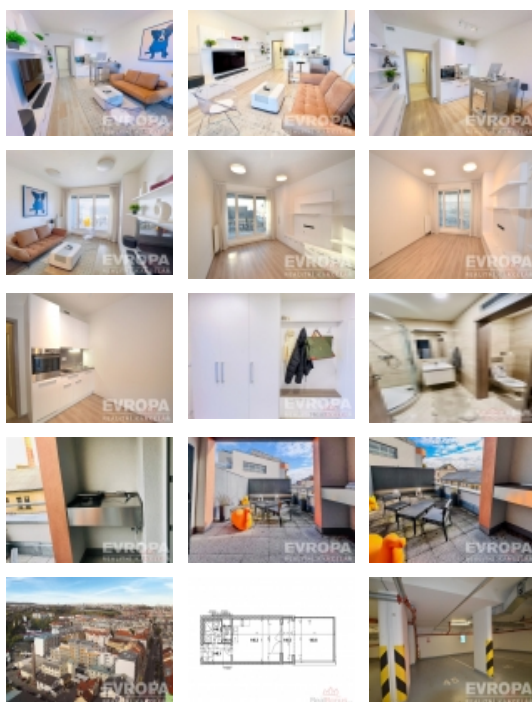

Pronájem bytu 1+kk, 30 m2, OV, Praha 10, Vršovice, ul. Novgorodská

Byt s terasou, Praha 10, Vršovice

ČÍSLO ZAKÁZKY: 925882 TYP ZAKÁZKY: pronájem

LOKALITA: Praha 10, Vršovice, Novgorodská

Byt s terasou, Praha 10, Vršovice

V blízkosti Grébovky a jen pár kroků od Vršovického nádraží s rychlým spojením do centra se nachází byt 1+KK (30 m) v novostavbě s prostornou terasou (20 m), která nabízí maximální soukromí.

Byt je situován ve 4NP, novostavby domu ul. Novgorodská 4, Praha 10, Vršovice. Skládá se z předstíň, obývacího pokoje s kuchyňským koutem a obývacím prostorem. Je zde moderní kuchyně se spotřebiči, velké množství úložných prostor díky vestavěným skříním. Z obývacího pokoje je výstup na prostornou terasu, s posezením a venkovní kuchyňkou. Na terase je zavedená voda i elektřina, což ji činí ideální pro venkovní vaření, v oknech venkovní alu žaluzie.

Část nábytku na fotografiích bude odvezena majitelem, ale podstatné zůstává: Kompletní kuchyně, veškeré vestavěné skříně a vybavení terasy.

K bytu je možné pronajmout parkovací stání v suterénu domu za 2000,- Kč měsíčně

Vynikající dostupnost:

Autobus, vlak, tramvaj v okolí domu, řeznictví: 100 m, pekařství: 200 m, poliklinika a lékárna: 300 m, lidl: 700 m. Byt je volný k nastěhování ihned. Majitel preferuje občany ČR/SR.

CENA: (za měsíc) **19 000,- Kč**

Nemovitost nabízí

evropa services czech

U Zvonařky 358/10
Praha 2

Informace o nemovitosti

Dispozice bytu	1+kk
Číslo podlaží v domě	5
Počet podlaží objektu	6
Celková podlahová plocha (m2)	30
Druh objektu	cihlová
Stav objektu	novostavba
Energetická třída	C - Úsporná
Vlastnictví	osobní
Lodžie (m2)	4
Plocha teras (m2)	15