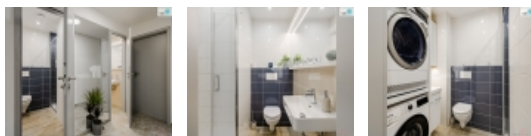

Pronájem bytu 1+kk, 20 m², OV, Praha 6, Ruzyně, ul. Rubličova

Pronájem bytu 1+kk, 20 m², OV, Praha 6, Ruzyně, ul. Rubličova

ČÍSLO ZAKÁZKY: 27012 TYP ZAKÁZKY: pronájem

LOKALITA: Praha 6, Ruzyně, Rubličova

Pronájem bytu 1+kk, 20 m², OV, Praha 6, Ruzyně, ul. Rubličova

, Reality 11 Vám zprostředkují pronájem POKOJE 20 m + terasa s přímým vstupem z pokoje, v řadovém rodinném domě po kompletní rekonstrukci. Dům se nachází v klidné a vyhledávané lokalitě Praha 6 - Dědina, nedaleko Divoké Šárky. Výborná dopravní dostupnost do centra města bus (cca 3 minuty chůze od domu), tramvaj na metro A. Pokoj je plně zařízený (postel, skříň, stůl, křeslo, TV, atd.), na podlaze vinyl. V domě je internet WIFI VDSL. Kuchyň vybavena spotřebiči, je společná pro pokoje na patře, 2x koupelna se sprchovým koutem a WC taktéž. K dispozici je pračka i sušička. Vhodné jako startovní bydlení, pro 1 osobu, pracující či studenta. Doporučujeme. Ev. číslo: 27012. Energetický štítek: G

CENA: (za měsíc) **13 000,- Kč**

Informace o nemovitosti

Dispozice bytu	1+kk
Číslo podlaží v domě	2
Počet podlaží objektu	3
Celková podlahová plocha (m²)	20
Druh objektu	cihlová
Stav objektu	velmi dobrý
Energetická třída	G - Mimořádně nevhodná
Vlastnictví	osobní
Užitná plocha (m²)	20

Nemovitost nabízí

Reality 11