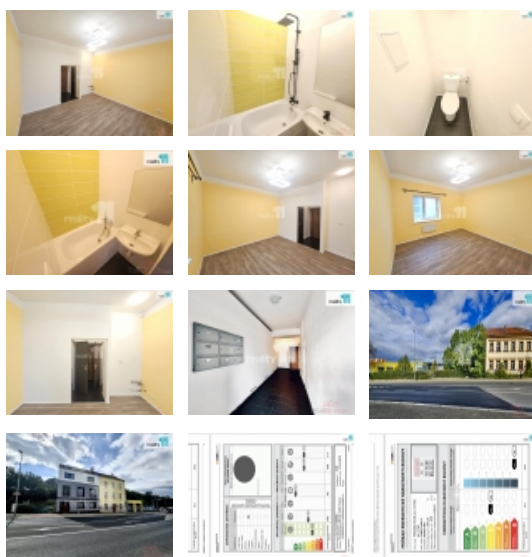

Prodej bytu 1+kk, 21 m², OV, Praha 4, Michle, ul. Michelská

Nemovitost nabízí

Reality 11

Prodej bytu 1+kk, 21 m², OV, Praha 4, Michle, ul. Michelská

ČÍSLO ZAKÁZKY: 26427 TYP ZAKÁZKY: prodej

LOKALITA: Praha 4, Michle, Michelská

Prodej bytu 1+kk, 21 m², OV, Praha 4, Michle, ul. Michelská

Cena je uvedená vč. provize RK a právního servisu, Exkluzivně nabízíme k prodeji byt 1kk v družstevním vlastnictví se splacenou anuitou a okamžitým (zdarma) převodem do osobního vlastnictví. Byt se nachází v přízemí menšího cihlového domu, který je po kompletní revitalizaci v roce 2016.

Nová střecha, nová fasáda, plastová okna, nová elektroinstalace, vodoinstalace.

Nachází se cca 20 m. od autobusové zastávky Hadovitá a 1 stanici od metra C - Kačerov.

Byt je po rekonstrukci, laminátová podlaha, dlažba, nové interiérové dveře, nové designové osvětlení.

Vyštukováno, vymalováno. Příprava na kuchyňskou linku dle vašich představ.

Koupelna s vanou. Bojler. Vytápění el. přímotopem.

Dům je zateplen polystyrenem, energetická náročnost budovy C.

Ideální jako startovací bydlení nebo na investici.

Výhodou jsou nízké měsíční náklady vč. fondu oprav cca 2 500,- Kč + elektřina dle spotřeby cca 1 500 - 2 000,- Kč/měs.

V případě zájmu o více informací, volejte na níže uvedený tel. nebo pište na email.

Ráda vám poskytnu více informací.

Financovat lze i hypotéčním úvěrem. Ev. číslo: 26427. Energetický štítek: C

CENA: (za nemovitost) **3 299 000,- Kč**

Informace o nemovitosti

Dispozice bytu 1+kk

Číslo podlaží v domě 1

Počet podlaží objektu 4

Celková podlahová plocha (m²) 21