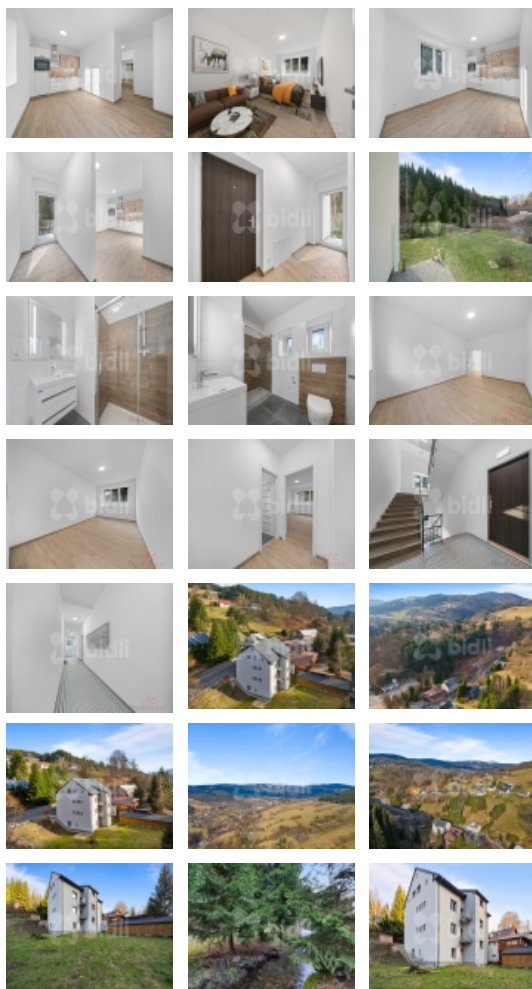

Prodej bytu 2+kk, 50 m², OV, Rokytnice nad Jizerou, Dolní Rokytnice (okres Semily) - exkluzivně

bidli

Prodej apartmánu 2+kk Rokytnice nad Jizerou

ČÍSLO ZAKÁZKY: 226938   **TYP ZAKÁZKY:** prodej

LOKALITA: Rokytnice nad Jizerou, Dolní Rokytnice (okres Semily)

Prodej apartmánu 2+kk Rokytnice nad Jizerou

Nabízíme k prodeji apartmán 2+kk o velikosti 47,2m², nacházející se v malebném prostředí Rokytnice nad Jizerou. Tento moderní apartmán o rozloze disponuje vlastním balkonem o velikosti 2,6 m², nabízejícím příjemný výhled do okolní zeleně.

Komfort a moderní vybavení:

Apartmán je po kompletní rekonstrukci s důrazem na nadčasový design

Podlahové vytápění v celém apartmánu zajišťuje optimální tepelný komfort a tepelné čerpadlo úsporu energií

Kuchyňská linka na míru s vestavnými spotřebiči, stmívatelné osvětlení a elektricky ovládané koše pro maximální pohodlí

Vinylová podlaha v dekoru dubového dřeva

Výhody a lokalita:

Strategická poloha v 1. nadzemním podlaží apartmánového domu

Součástí je vlastní kóje na sportovní vybavení

Nízké provozní náklady díky tepelnému čerpadlu a zateplené fasádě

Výborná dostupnost do centra města i na hlavní tahy směrem na Prahu a Harrachov

Skibus zastavuje přímo za rohem, umožňující pohodlnou dopravu do lyžařských areálů

Rekreační a sportovní vyžití:

Blízkost nedotčené krkonošské přírody

Bezprostřední okolí nabízí široké možnosti lyžování, běžkování, turistiky i cykloturistiky

V blízkosti lyžařské areály Horní Domky, Studenov, Harrachov a Špindlerův Mlýn

Sjezdovky, běžecké trasy a turistické stezky doslova na dosah ruky