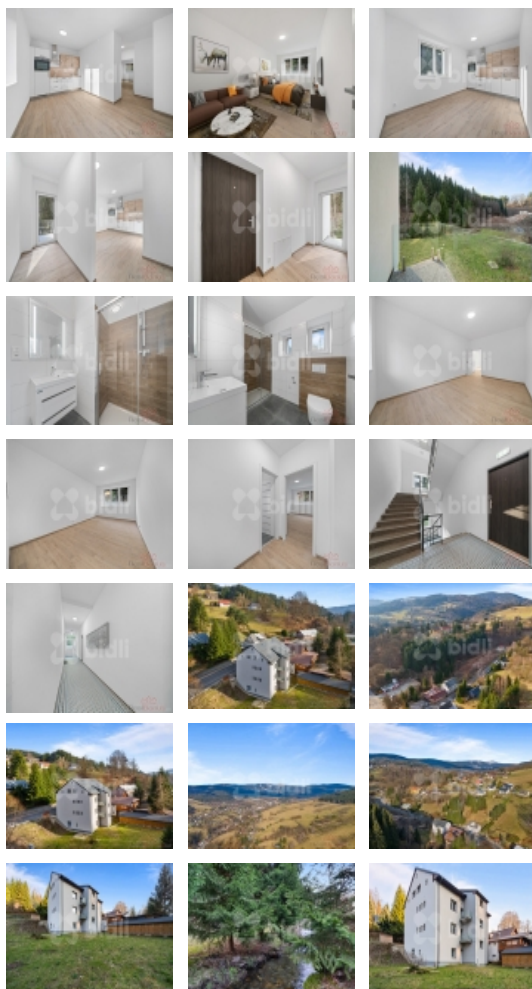

Prodej bytu 2+kk, 50 m2, OV, Rokytnice nad Jizerou, Dolní Rokytnice (okres Semily) - exkluzivně

bidli

Prodej bytu 2+kk Rokytnice nad Jizerou

ČÍSLO ZAKÁZKY: 226941 TYP ZAKÁZKY: prodej

LOKALITA: Rokytnice nad Jizerou, Dolní Rokytnice (okres Semily)

Prodej bytu 2+kk Rokytnice nad Jizerou

Nabízíme k prodeji byt 2+kk o velikosti 47,2m2, nacházející se v malebném prostředí Rokytnice nad Jizerou. Tento moderní byt o rozloze disponuje vlastním balkonem o velikosti 2,6 m2, nabízejícím příjemný výhled do okolní zeleně.

Komfort a moderní vybavení:

Byt je po kompletní rekonstrukci s důrazem na nadčasový design
Podlahové vytápění v celém bytě zajišťuje optimální tepelný komfort a tepelné čerpadlo úsporu energií

Kuchyňská linka na míru s vestavnými spotřebiči, stmívatelné osvětlení a elektricky ovládané koše pro maximální pohodlí
Vinylová podlaha v dekoru dubového dřeva

Výhody a lokalita:

Strategická poloha v 1. nadzemním podlaží domu

Součástí je vlastní kóje na sportovní vybavení

Nízké provozní náklady díky tepelnému čerpadlu a zateplené fasádě

Výborná dostupnost do centra města i na hlavní tahy směrem na Prahu a Harrachov

Skibus zastavuje přímo za rohem, umožňující pohodlnou dopravu do lyžařských areálů

Rekreační a sportovní vyžití:

Blízkost nedotčené krkonošské přírody

Bezprostřední okolí nabízí široké možnosti lyžování, běžkování, turistiky i cykloturistiky

V blízkosti lyžařské areály Horní Domky, Studenov, Harrachov a Špindlerův Mlýn

Sjezdovky, běžecké trasy a turistické stezky doslova na dosah ruky