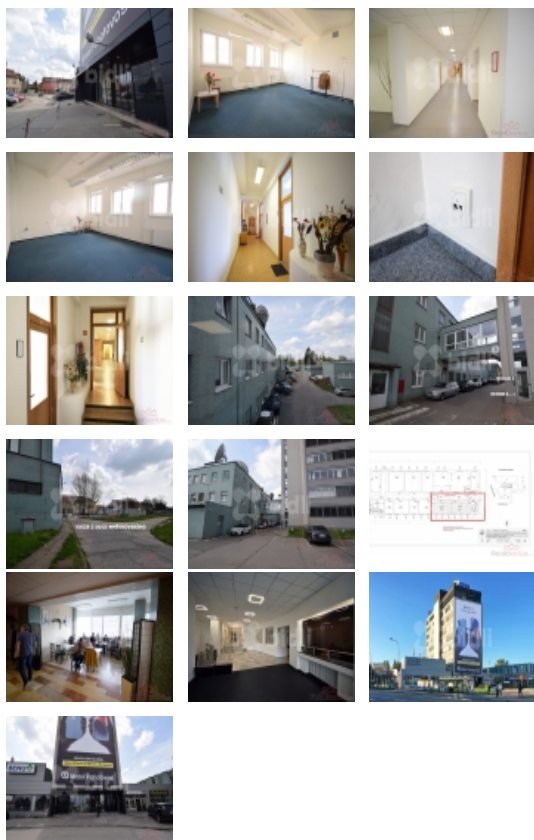

Informace o nemovitosti

Druh objektu	cihlová
Stav objektu	po rekonstrukci
Telekomunikace	Internet Vedení PC sítě