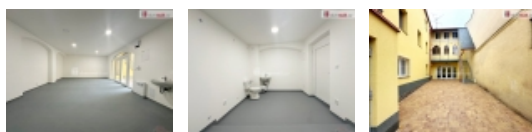

Pronájem kanceláří, Roudnice nad Labem (okres Litoměřice)

Pronájem kanceláří, Roudnice nad Labem (okres Litoměřice)

ČÍSLO ZAKÁZKY: 649950 TYP ZAKÁZKY: pronájem

LOKALITA: Roudnice nad Labem (okres Litoměřice),
Náměstí Jana z Dražic

Pronájem kanceláří, Roudnice nad Labem (okres Litoměřice)

zálohy na energie, Dumrealit.cz Vám zprostředkuje reprezentativní administrativní, kancelářský prostor o celkové rozloze 59 m.

Nachází se v přízemí dvoupatrové budovy, která je po kompletní rekonstrukci v ulici Náměstí Jana z Dražic v Roudnici nad Labem. Kancelář je rozdělena do dvou místností. První část měří 15 m a disponuje vlastní toaletou, skladem, který může být využit jako šatna nebo kuchyňka. Druhá část měří 44 m, Internetové připojení je samozřejmostí.

V místě je velmi dobrá občanská vybavenost: různé obchody, několik restaurací s poledním menu, cukrárna, bankomat, pošta, MŠ, ZŠ. Velmi dobrá dopravní dostupnost.

Nájemní činí 14900,- Kč + energie. Majitel požaduje kauci 29 800,-Kč. Provize RK.

Pokud máte jakýkoliv dotaz, neváhejte mne kontaktovat. Ev. číslo: 649336. Energetický štítek: G

CENA: (za měsíc) **14 900,- Kč**