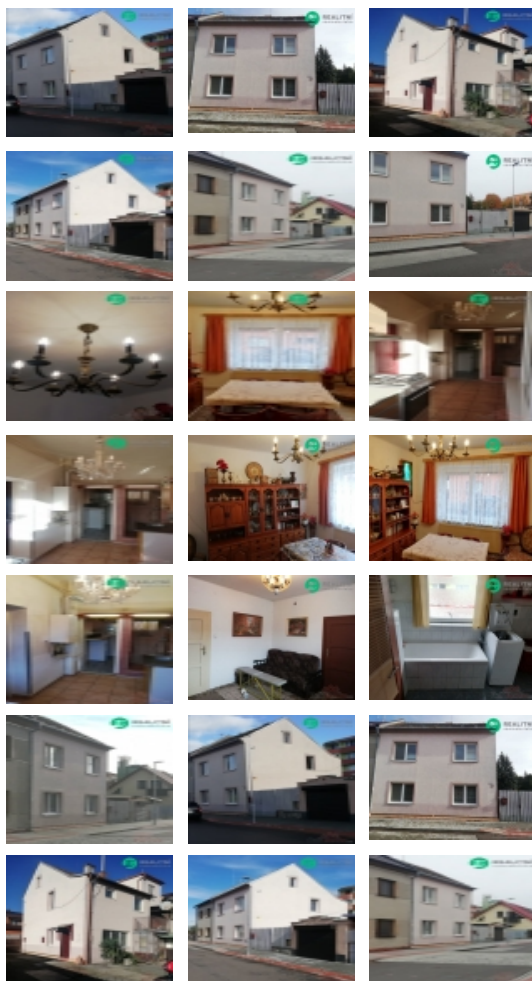

Prodej blokového RD, 0 m², Litovel (okres Olomouc)

Rodinný dům, Litovel

ČÍSLO ZAKÁZKY: RS313391 TYP ZAKÁZKY: prodej

LOKALITA: Litovel (okres Olomouc), Novosady

Rodinný dům, Litovel

Prostorný rodinný dům o dispozici 5+1 o celkové užitné ploše 190m², balkon 10m², 2x koupelna a WC, pozemek 406m². Součástí je garáž o velikosti 36m² s montážní jámou a sklepem, další vedlejší stavba je sklad o velikosti 53m², přístřešek o velikosti 50m², pergola 40m², zpevněná plocha 139m². Nemovitost se prodává částečně zařízená. Vytápění plynový kotlem, krbem. El. 230,400V. Dům nebyl zaplaven.

CENA: (za nemovitost) **8 200 000,- Kč**

Informace o nemovitosti

Číslo podlaží v domě	1
Počet podlaží objektu	2
Druh objektu	cihlová
Stav objektu	velmi dobrý
Energetická třída	G - Mimořádně ne hospodárná
Vlastní pozemek (m ²)	267
Vybavení	balkon sklep
Vybaveno	Částečně zařízeno
Plocha parcely (m ²)	267
Druh stavby	rodinný dům, rekreační chalupa, rekreační pozemek
Poloha objektu	v bloku