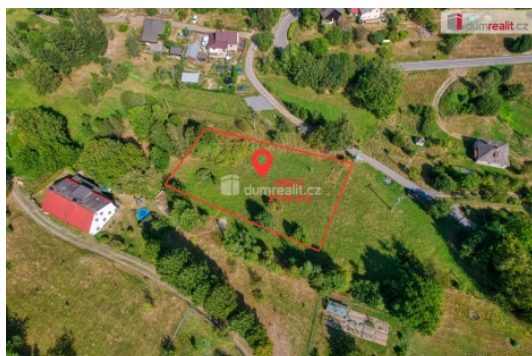

Prodej pozemku , určený k výstavbě RD, Malá Skála, Mukařov (okres Jablonec nad Nisou)

dumrealit.cz®

Prodej pozemku , určený k výstavbě RD, Malá Skála, Mukařov (okres Jablonec nad Nisou)

ČÍSLO ZAKÁZKY: 650251 TYP ZAKÁZKY: prodej

LOKALITA: Malá Skála, Mukařov (okres Jablonec nad Nisou)

Prodej pozemku , určený k výstavbě RD, Malá Skála, Mukařov (okres Jablonec nad Nisou)

, Dumrealit.cz Vám zprostředkuje prodej pozemku.

Hledáte vysněný pozemek pro váš dům v přírodním skvostu oblasti Český Ráj v historické obci?

Jeden takový tu pro Vás máme v klidné obci Malá Skála v Mukařově 10 km od dálnice D10.

Ve vyhlášené rekreační oblasti, která je branou do Českého Ráje.

Informace o parcele: Parcela je svažité a v okrajové části porostlá nálety stromů. Pozemek o výměře 2.124 m s číslem 680/2.

Inženýrské sítě na kraji pozemku jak elektrická energie, tak voda. Odpad bude řešená domovní čistírnou odpadních vod. Pozemek je určený v územním plánu jako plocha k bydlení venkovského charakteru.

Informace o okolí: - Výborné spojení autobusem i vlakem do Turnova - Do 10 km.

V obci Malá Skála je veškerá občanská vybavenost (školy, školky, obchody, pošta, obecní úřad). K pozemku je zřízeny přístup přes sousední pozemek 676/2 věčně břemeno chůze a jízdy. Ev. číslo: 635272.

CENA: (za nemovitost) **1 750 000,- Kč**

Informace o nemovitosti

Vlastní pozemek (m2)	2124
Umístění objektu	nová zástavba
Druh pozemku	pro bydlení