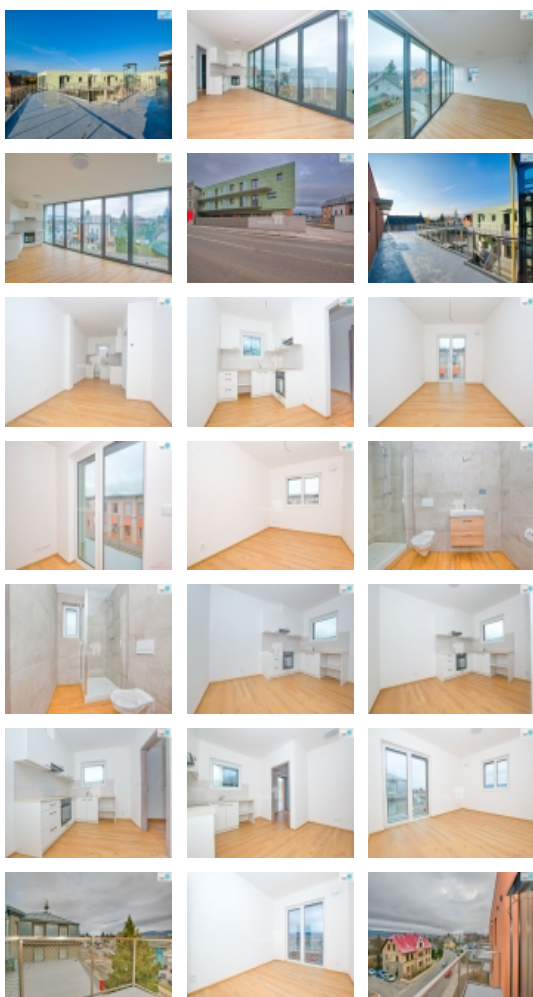

Pronájem bytu 1+kk, 34 m², OV, Liberec, Liberec XI-Růžodol I, ul. Londýnská

Pronájem bytu 1+kk, 34 m², OV, Liberec, Liberec XI-Růžodol I, ul. Londýnská

ČÍSLO ZAKÁZKY: 27028 TYP ZAKÁZKY: pronájem

LOKALITA: Liberec, Liberec XI-Růžodol I, Londýnská

Pronájem bytu 1+kk, 34 m², OV, Liberec, Liberec XI-Růžodol I, ul. Londýnská

+ zálohy za energie od 4.050 Kč 1 osoba + jistota + provize RK 1x nájemné + DPH 21%, Odstartována nabídka podnájmu moderních apartmánových jednotek v rezidenční budově blízko centra Liberce, ul. Londýnská.

Ve výhradním zastoupení klienta nabízíme podnájem ve zcela nové moderní budově se 17 apartmány o dispozicích 1+kk až 2+1. Nemovitost se nachází v klidném rezidenčním prostředí s výbornou dostupností do centra města Liberec (zastávka MHD přímo u domu). Ideální startovací bydlení pro mladé či studentské bydlení, singles, manažerské bydlení, poklidné bydlení pro seniory apod. K bydlení je možné pronájem parkovacího stání v částce 1.200 Kč. Rezidence je uzavřena, zabezpečena kamerovým systémem, každý rezident bude mít k dispozici aplikaci pro přístup. Pavlačové vstupy do jednotek, uprostřed domu je výtah. Nejsou k dispozici sklepní kóje. Rezervujte si včas termín prohlídky tohoto luxusního bydlení. Doporučujeme telefonicky, na e-mailové poptávky bude reagováno se zpožděním.

Hlavní přednosti apartmánů:

Moderní vybavení a design, prosvětlené místnosti, u většiny jednotek balkon

Podlahové vytápění pro maximální komfort

Kvalitní vinylové podlahy

Moderní kuchyňské linky vybavené pečicí troubou a varnou deskou, příprava pro myčku nádobí

Koupelny se sprchovými kouty

Venkovní okenní rolety u 4 jednotek, zbývající jednotky mají přípravu

Jednotky 1+kk ve 2NP: