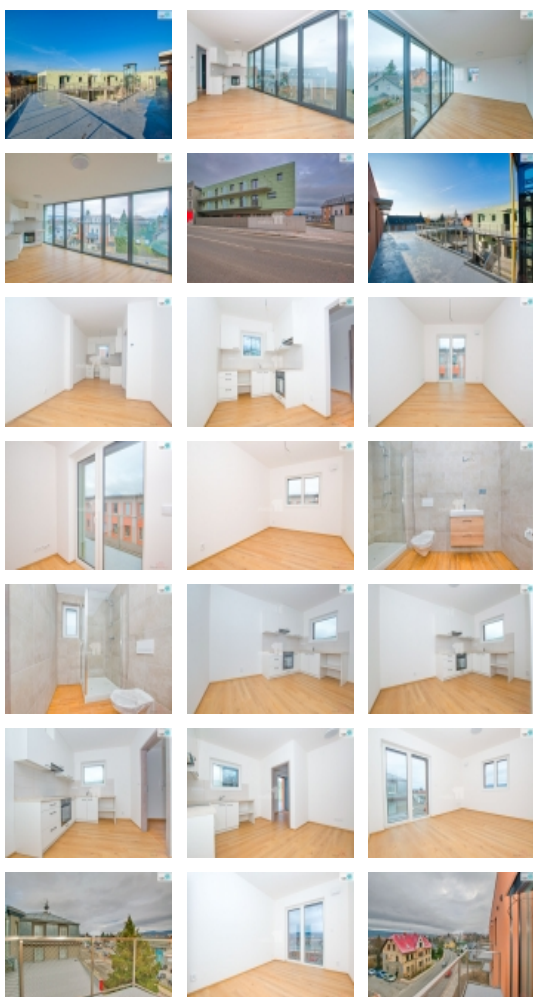

Pronájem bytu 2+kk, 44 m², OV, Liberec, Liberec XI-Růžodol I, ul. Londýnská

Pronájem bytu 2+kk, 44 m², OV, Liberec, Liberec XI-Růžodol I, ul. Londýnská

ČÍSLO ZAKÁZKY: 27029 TYP ZAKÁZKY: pronájem

LOKALITA: Liberec, Liberec XI-Růžodol I, Londýnská

Pronájem bytu 2+kk, 44 m², OV, Liberec, Liberec XI-Růžodol I, ul. Londýnská

+ zálohy za energie 4.150 Kč celkem + jistota + provize RK 1x nájemné + DPH 21%, Odstartována nabídka podnájmu moderních apartmánových jednotek v rezidenční budově blízko centra Liberce, ul. Londýnská.

Ve výhradním zastoupení klienta nabízíme podnájem ve zcela nové moderní budově se 17 apartmány o dispozicích 1+kk až 2+1. Nemovitost se nachází v klidném rezidenčním prostředí s výbornou dostupností do centra města Liberec (zastávka MHD přímo u domu). Ideální startovací bydlení pro mladé či studentské bydlení, singles, manažerské bydlení, poklidné bydlení pro seniory apod. K bydlení je možné pronájem parkovacího stání v částce 1.200 Kč. Rezidence je uzavřena, zabezpečena kamerovým systémem, každý rezident bude mít k dispozici aplikaci pro přístup. Pavlačové vstupy do jednotek, uprostřed domu je výtah. Nejsou k dispozici sklepní kóje. Rezervujte si včas termín prohlídky tohoto luxusního bydlení. Doporučujeme telefonicky, na e-mailové poptávky bude reagováno se zpožděním.

Hlavní přednosti apartmánů:

Moderní vybavení a design, prosvětlené místnosti, u většiny jednotek balkon

Podlahové vytápění pro maximální komfort

Kvalitní vinylové podlahy

Moderní kuchyňské linky vybavené pečicí troubou a varnou deskou, příprava pro myčku nádobí

Koupelny se sprchovými kouty

Venkovní okenní rolety u 4 jednotek, zbývající jednotky mají přípravu

Jednotky 2+kk ve 2 a 3NP:

zálohy pro 1 osobu