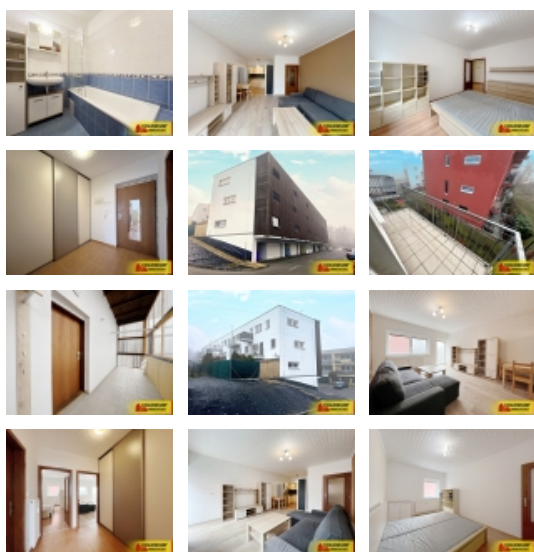

Nemovitost nabízí

COLOSEUM NEMOVITOSTI

S.R.O.